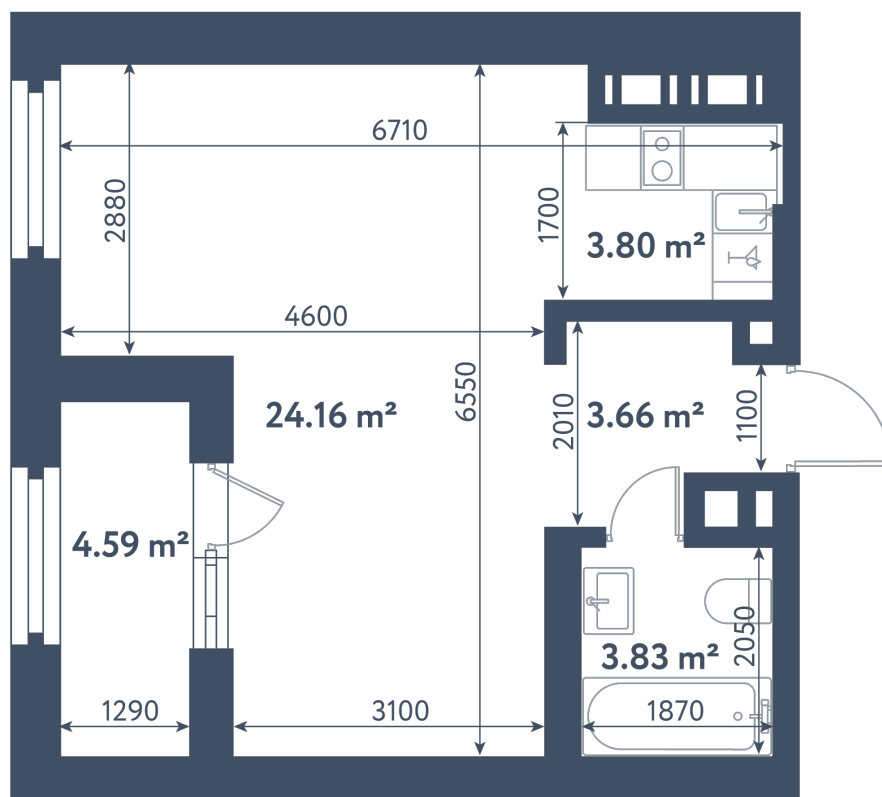

Студия

Расположение

2.1 сек., 4 эт.

Общая площадь

37.75 м²

Стоимость

14 099 625 ₹

Студия

Расположение

2.1 сек., 4 эт.

Общая площадь

37.75 м²

Стоимость

14 099 625 ₺