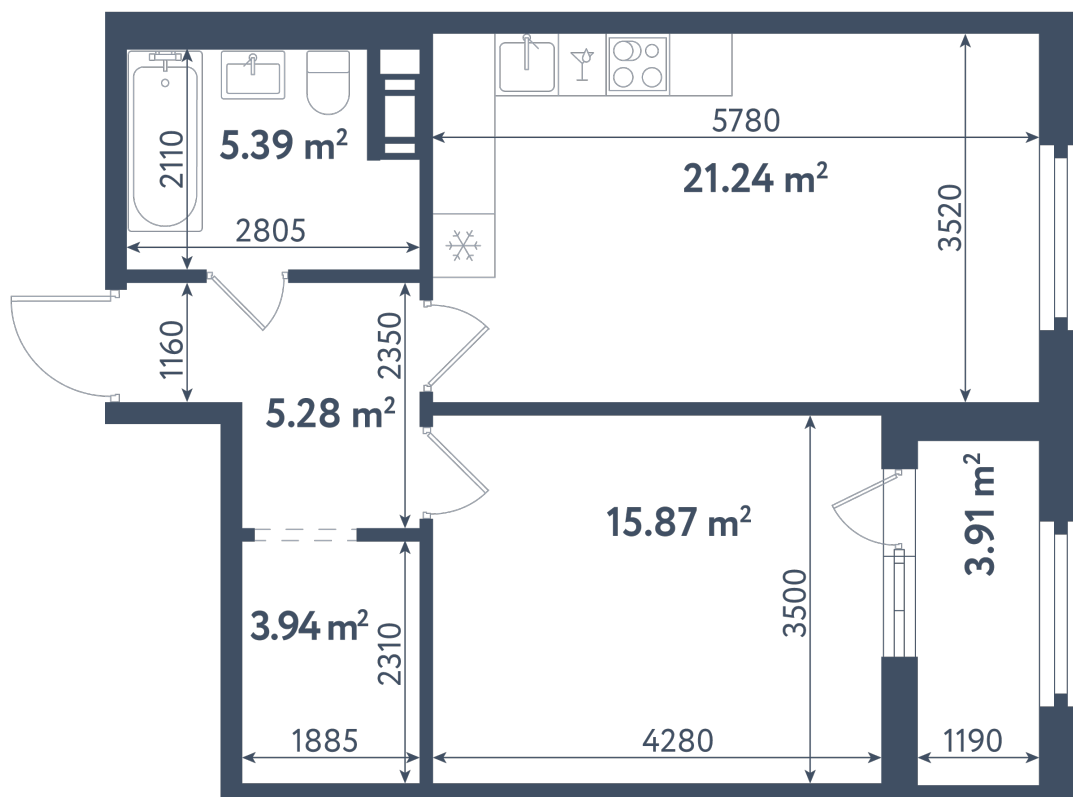

1 комната

Расположение

3.1 сек., 2 эт.

Общая площадь

53.68 м²

Стоимость

15 325 640 ₽

1 комната

Расположение

3.1 сек., 2 эт.

Общая площадь

53.68 м²

Стоимость

15 325 640 ₺