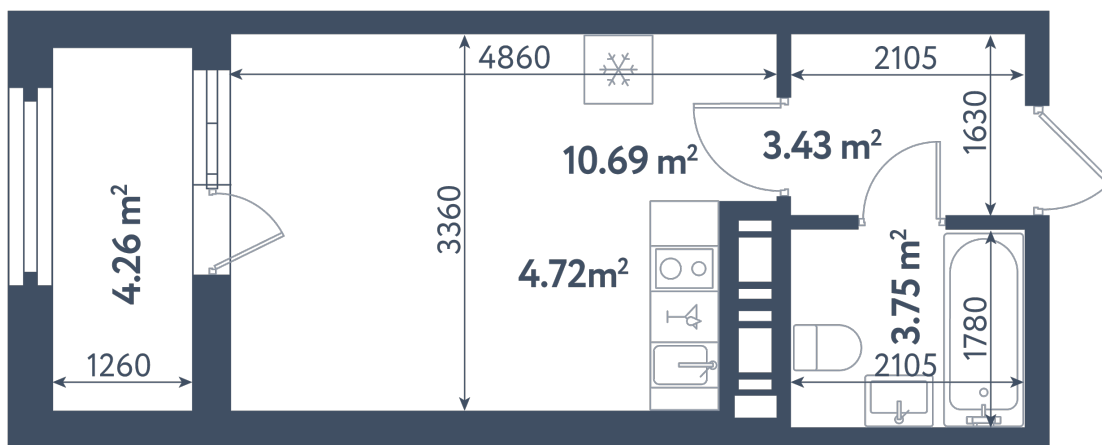

Студия

Расположение

3.1 сек., 11 эт.

Общая площадь

24.72 м²

Стоимость

10 889 160 ₽

Студия

Расположение

3.1 сек., 11 эт.

Общая площадь

24.72 м²

Стоимость

10 889 160 ₺