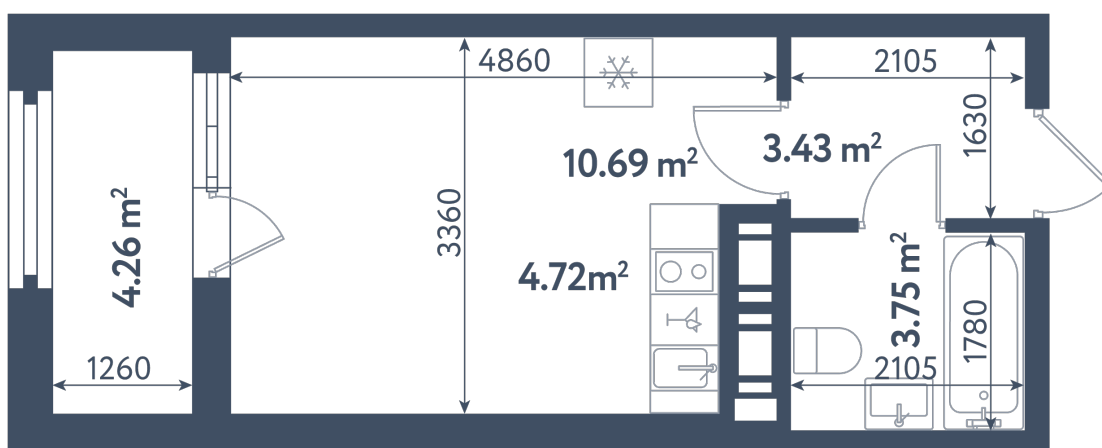

## Студия

Расположение

**3.1 сек., 11 эт.**

Общая площадь

**24.72 м²**

Стоимость

**10 889 160 ₽**

## Студия

Расположение

**3.1 сек., 11 эт.**

Общая площадь

**24.72 м<sup>2</sup>**

Стоимость

**10 889 160 ₹**