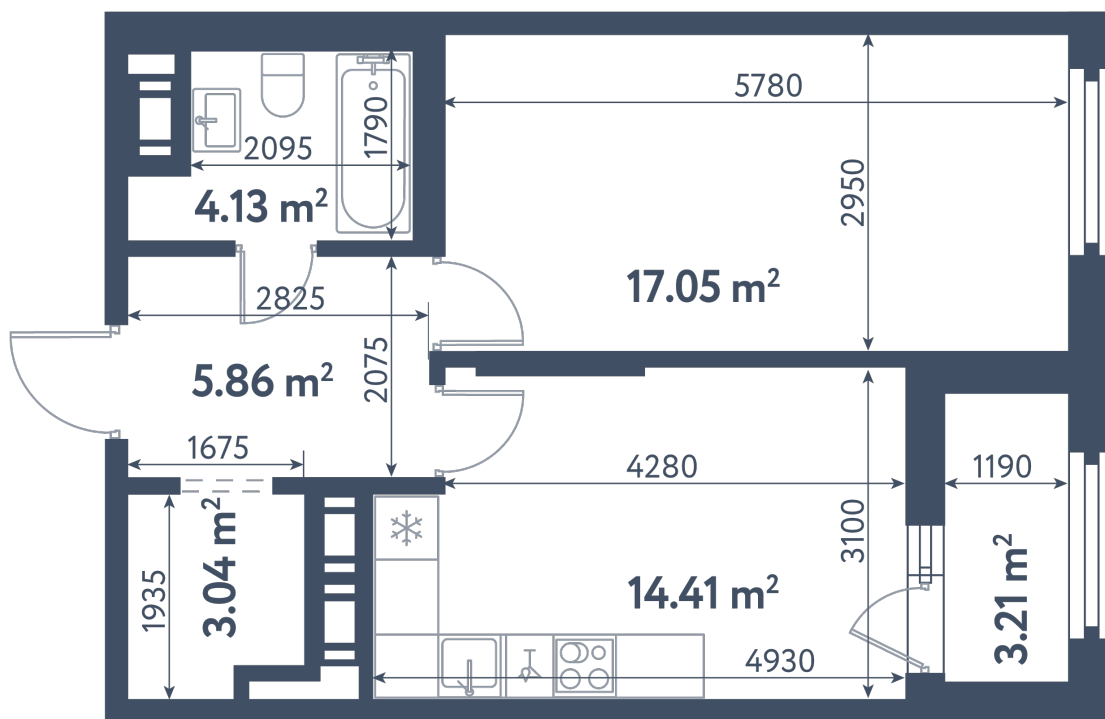

**1 комната**

Расположение

**3.2 сек., 2 эт.**

Общая площадь

**46.10 м<sup>2</sup>**

Стоимость

**13 853 050 ₹**

# 1 комната

Расположение

**3.2 сек., 2 эт.**

Общая площадь

**46.10 м<sup>2</sup>**

Стоимость

**13 853 050 ₺**