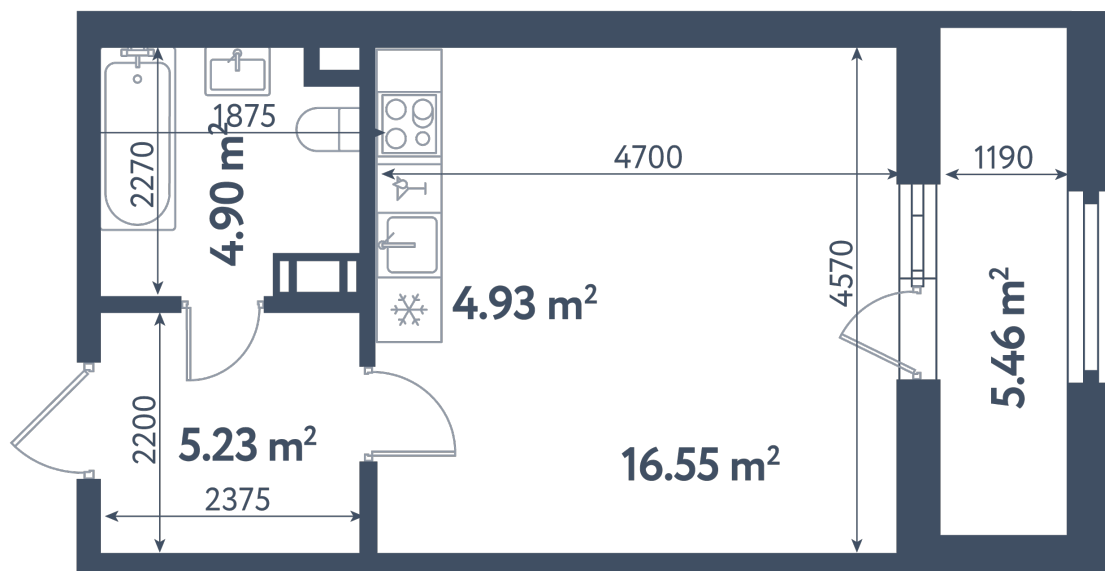

## Студия

Расположение

**3.2 сек., 2 эт.**

Общая площадь

**34.34 м<sup>2</sup>**

Стоимость

**10 267 660 ₽**

# Студия

Расположение

**3.2 сек., 2 эт.**

Общая площадь

**34.34 м<sup>2</sup>**

Стоимость

**10 267 660 ₹**