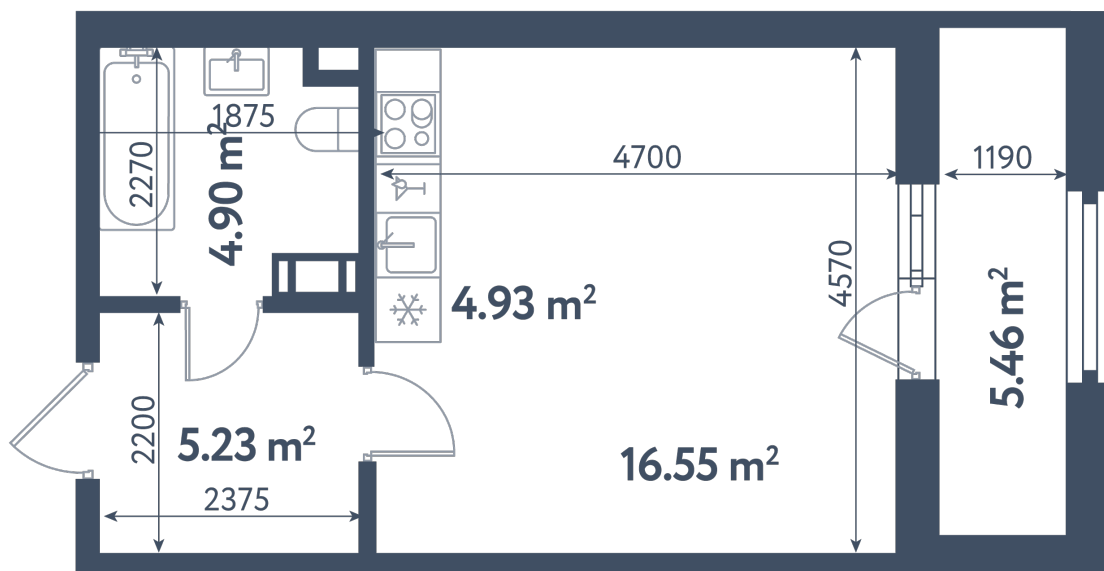

Студия

Расположение

3.2 сек., 2 эт.

Общая площадь

34.34 м²

Стоимость

11 950 320 ₽

Студия

Расположение

3.2 сек., 2 эт.

Общая площадь

34.34 м²

Стоимость

11 950 320 ₺