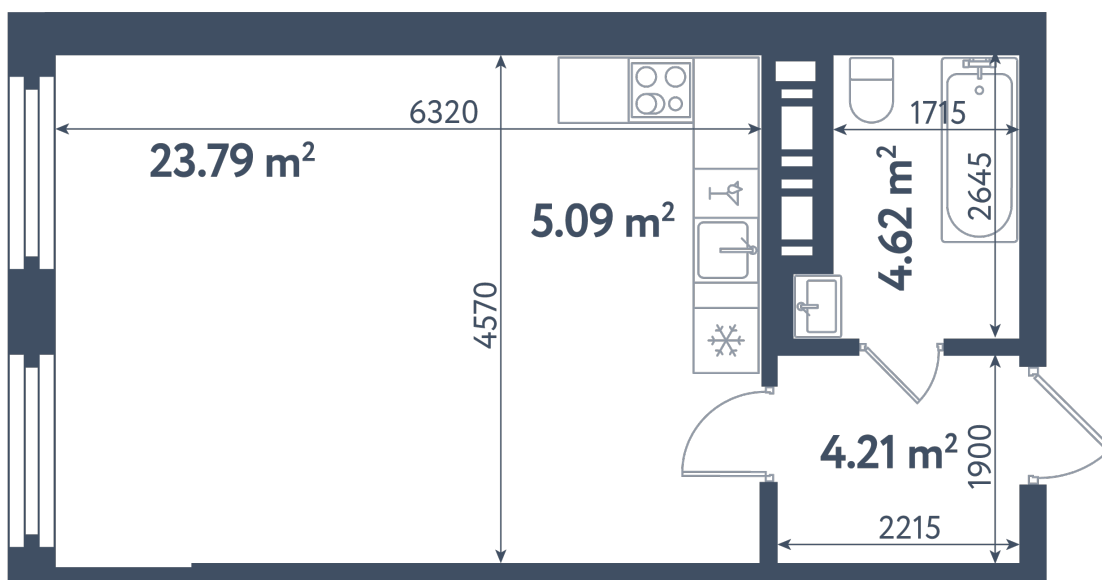

Студия

Расположение

3.2 сек., 2 эт.

Общая площадь

37.71 м²

Стоимость

13 123 080 ₽

Студия

Расположение

3.2 сек., 2 эт.

Общая площадь

37.71 м²

Стоимость

13 123 080 ₺