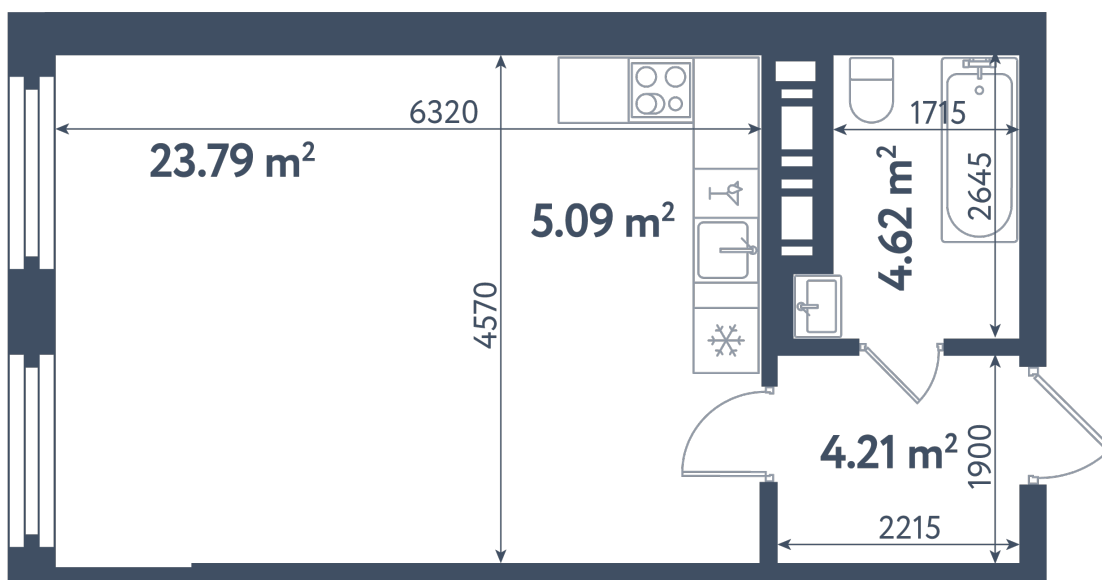

Студия

Расположение

3.2 сек., 3 эт.

Общая площадь

37.71 м²

Стоимость

13 405 905 ₹

Студия

Расположение

3.2 сек., 3 эт.

Общая площадь

37.71 м²

Стоимость

13 405 905 ₺