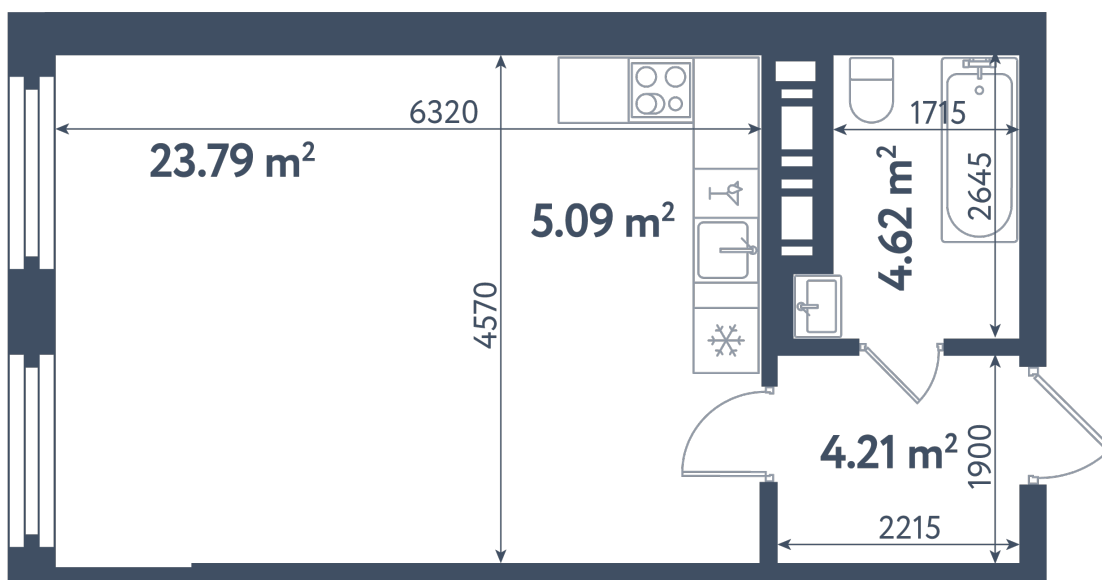

Студия

Расположение

3.2 сек., 3 эт.

Общая площадь

37.71 м²

Стоимость

11 558 115 ₹

Студия

Расположение

3.2 сек., 3 эт.

Общая площадь

37.71 м²

Стоимость

11 558 115 ₺