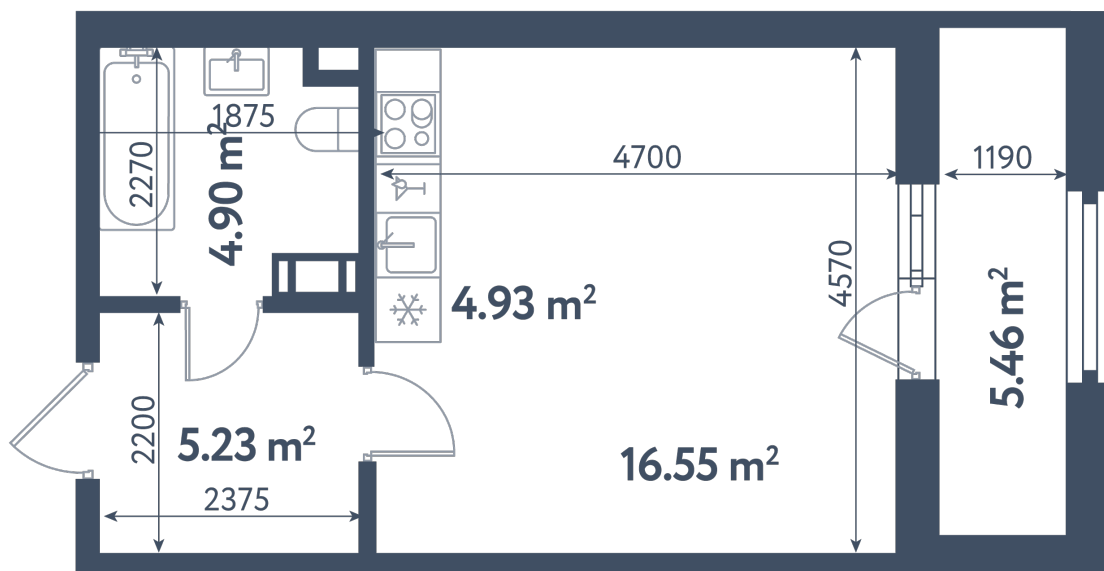

Студия

Расположение

3.2 сек., 4 эт.

Общая площадь

34.33 м²

Стоимость

12 650 605 ₽

Студия

Расположение

3.2 сек., 4 эт.

Общая площадь

34.33 м²

Стоимость

12 650 605 ₹