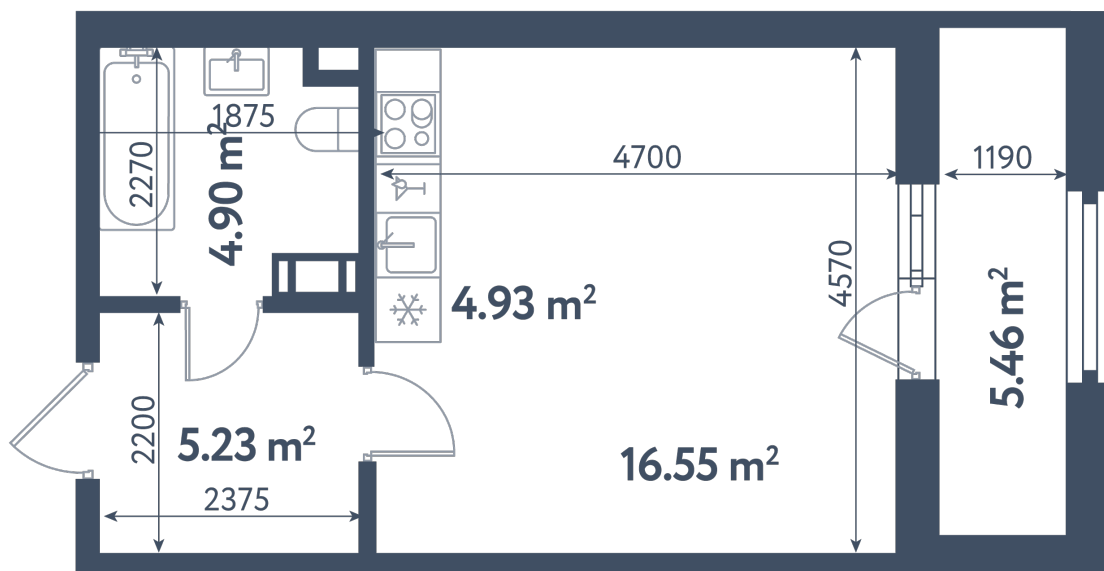

Студия

Расположение

3.2 сек., 5 эт.

Общая площадь

34.33 м²

Стоимость

12 375 965 ₽

Студия

Расположение

3.2 сек., 5 эт.

Общая площадь

34.33 м²

Стоимость

12 375 965 ₹