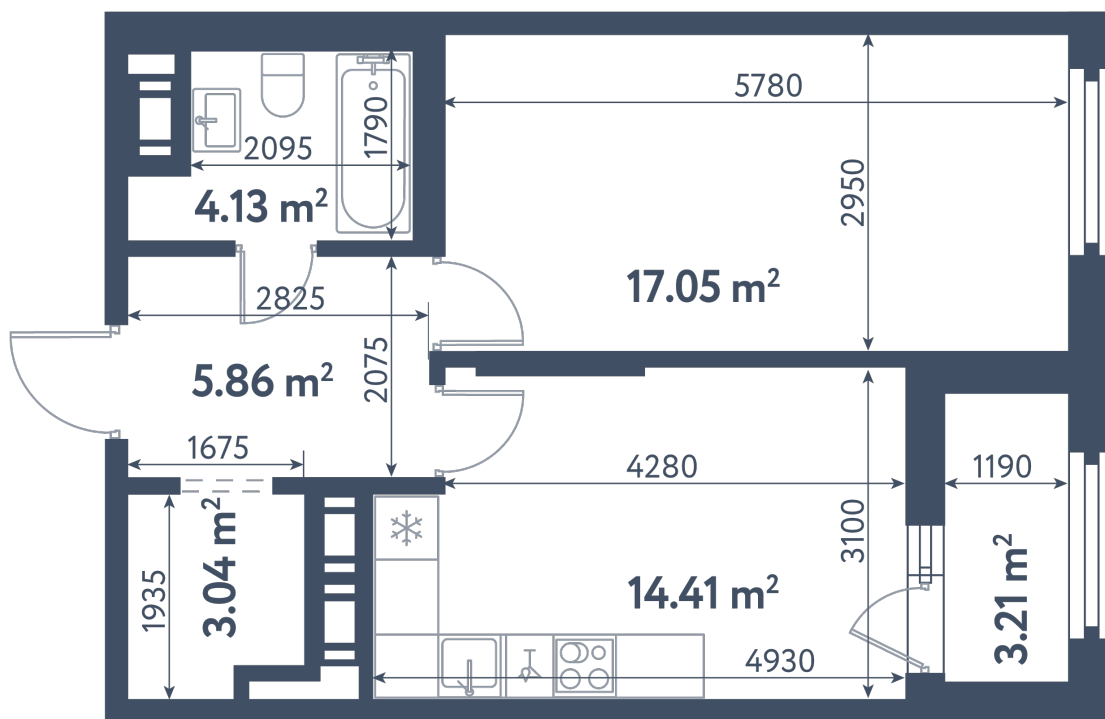

1 комната

Расположение

3.2 сек., 6 эт.

Общая площадь

46.10 м²

Стоимость

16 665 150 ₽

1 комната

Расположение

3.2 сек., 6 эт.

Общая площадь

46.10 м²

Стоимость

16 665 150 ₹