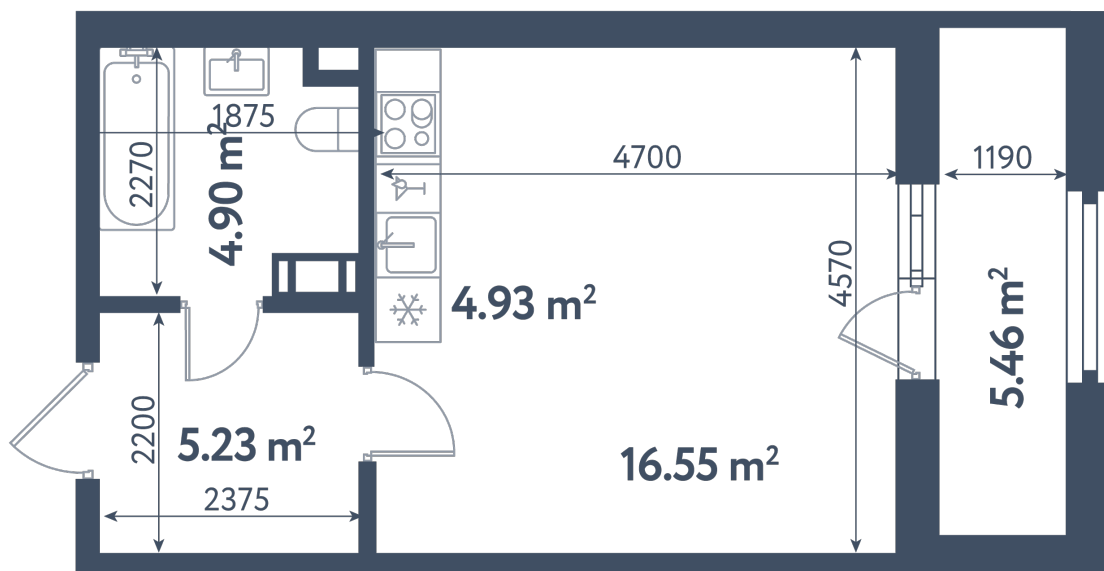

## Студия

Расположение

**3.2 сек., 6 эт.**

Общая площадь

**34.34 м<sup>2</sup>**

Стоимость

**12 379 570 ₽**

## Студия

Расположение

**3.2 сек., 6 эт.**

Общая площадь

**34.34 м<sup>2</sup>**

Стоимость

**12 379 570 ₹**