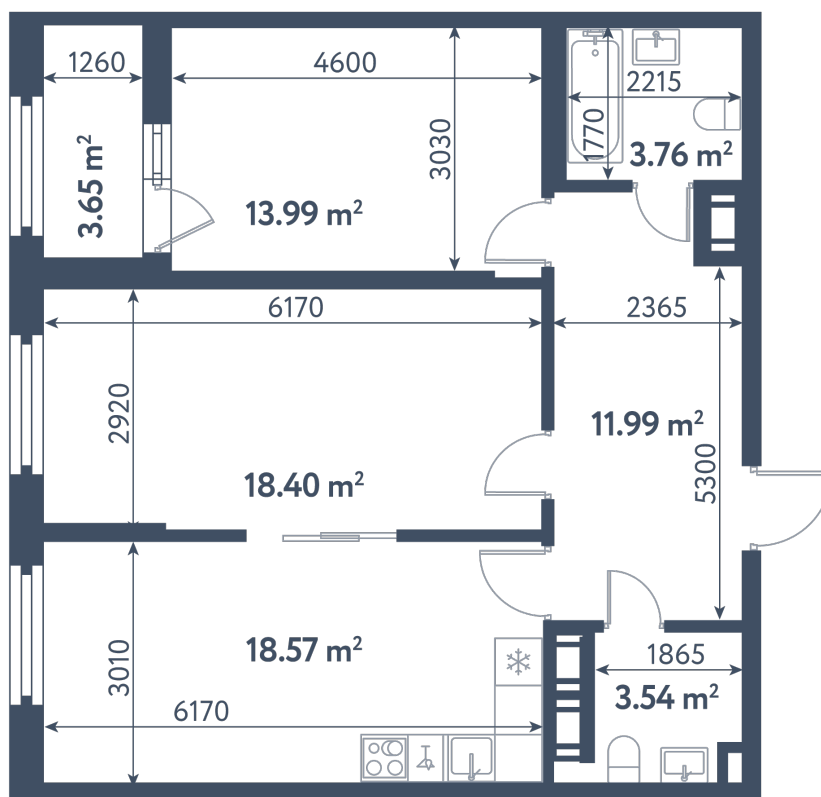

2 комнаты

Расположение

3.2 сек., 6 эт.

Общая площадь

72.08 м²

Стоимость

20 867 160 ₽

2 комнаты

Расположение

3.2 сек., 6 эт.

Общая площадь

72.08 м²

Стоимость

20 867 160 ₽