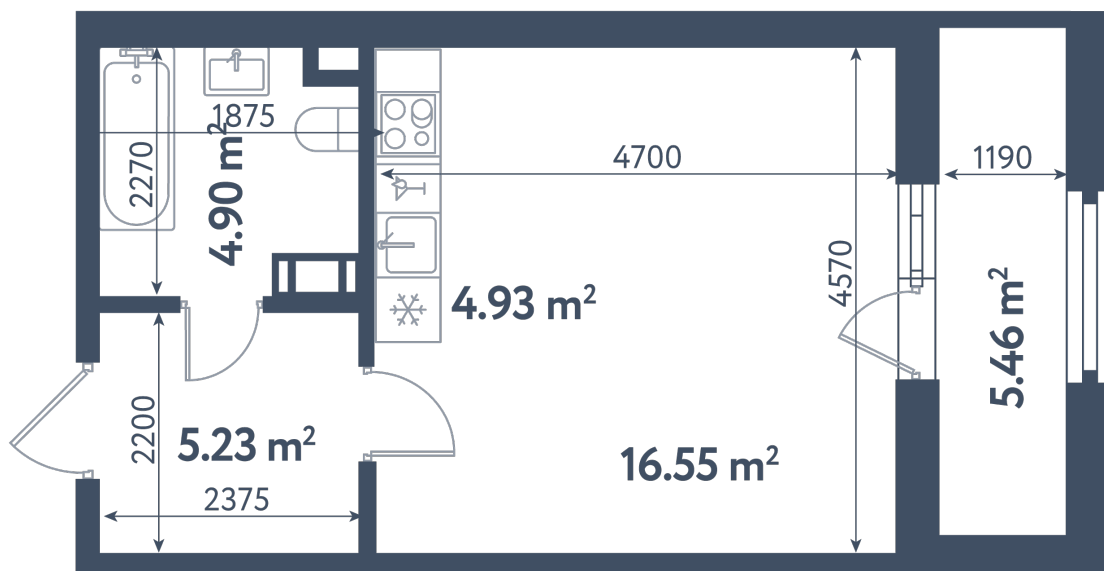

Студия

Расположение

3.2 сек., 7 эт.

Общая площадь

34.34 м²

Стоимость

12 722 970 ₽

Студия

Расположение

3.2 сек., 7 эт.

Общая площадь

34.34 м²

Стоимость

12 722 970 ₹