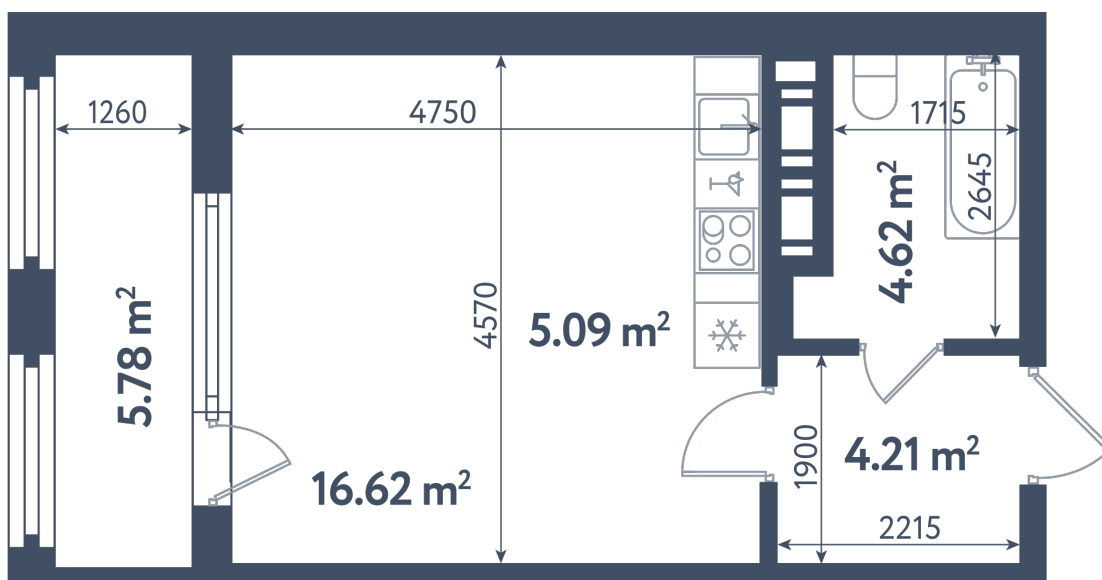

## Студия

Расположение

**3.2 сек., 7 эт.**

Общая площадь

**33.43 м²**

Стоимость

**12 552 965 ₽**

# Студия

Расположение

**3.2 сек., 7 эт.**

Общая площадь

**33.43 м<sup>2</sup>**

Стоимость

**12 552 965 ₹**