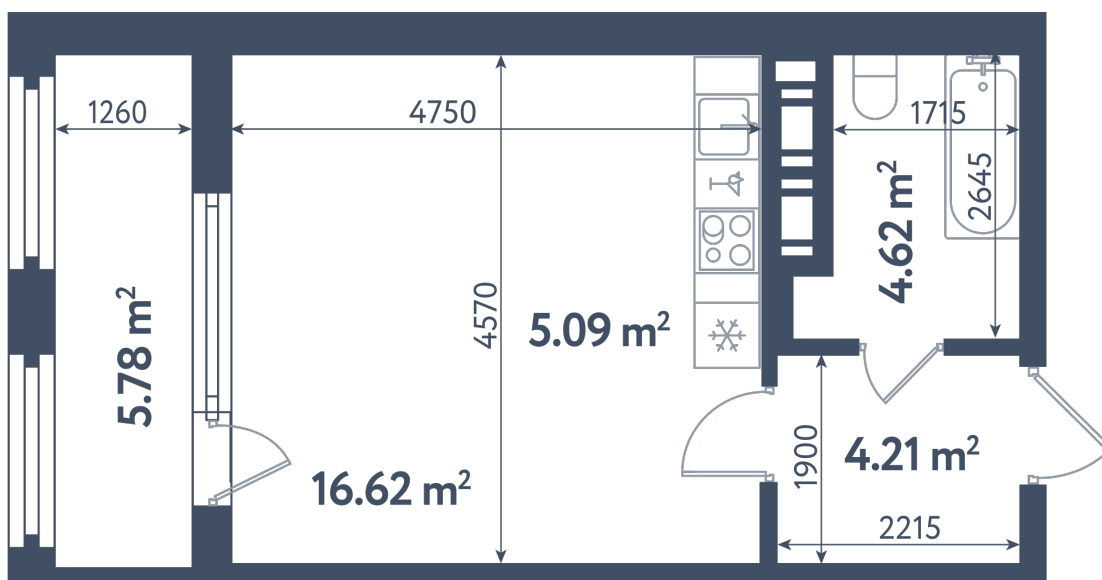

Студия

Расположение

3.2 сек., 7 эт.

Общая площадь

33.43 м²

Стоимость

12 552 965 ₽

Студия

Расположение

3.2 сек., 7 эт.

Общая площадь

33.43 м²

Стоимость

12 552 965 ₹