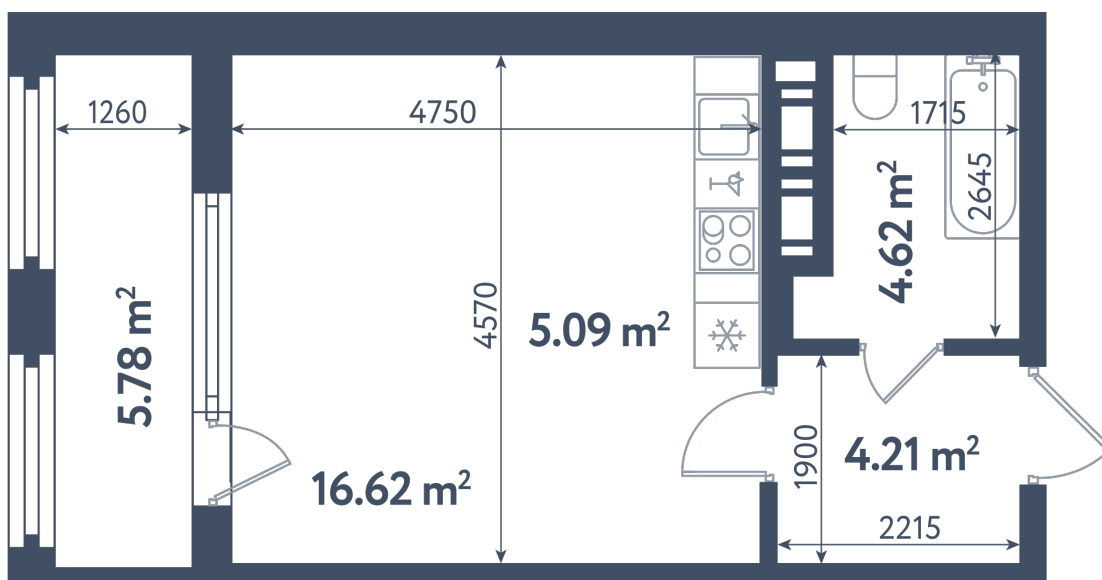

Студия

Расположение

3.2 сек., 8 эт.

Общая площадь

33.43 м²

Стоимость

12 887 265 ₪

Студия

Расположение

3.2 сек., 8 эт.

Общая площадь

33.43 м²

Стоимость

12 887 265 ₺