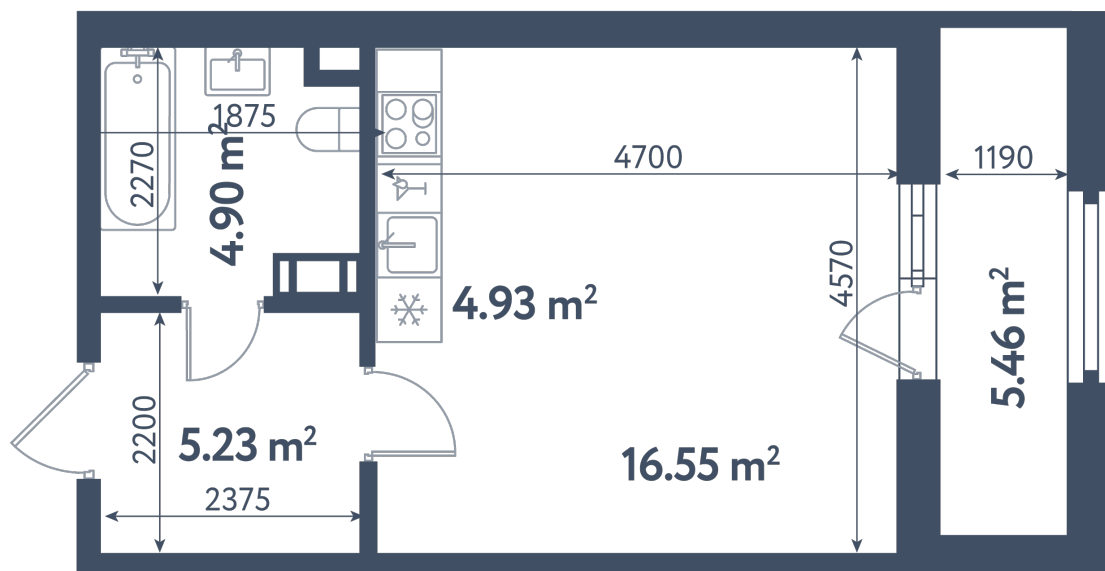

Студия

Расположение

3.2 сек., 9 эт.

Общая площадь

34.34 м²

Стоимость

12 345 230 ₽

Студия

Расположение

3.2 сек., 9 эт.

Общая площадь

34.34 м²

Стоимость

12 345 230 ₽