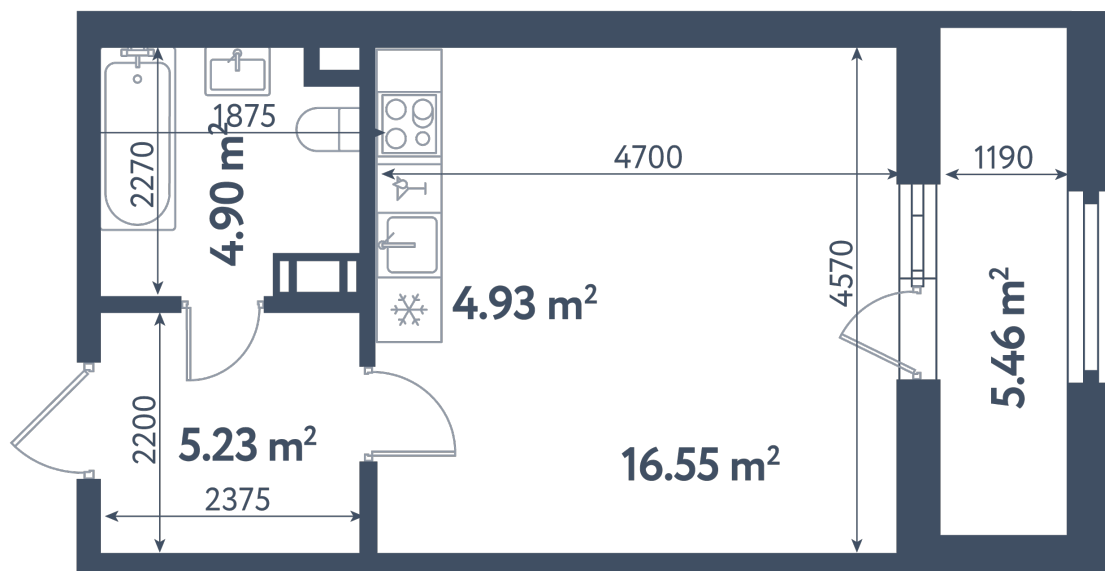

Студия

Расположение

3.2 сек., 9 эт.

Общая площадь

34.34 м²

Стоимость

11 727 110 ₽

Студия

Расположение

3.2 сек., 9 эт.

Общая площадь

34.34 м²

Стоимость

11 727 110 ₹