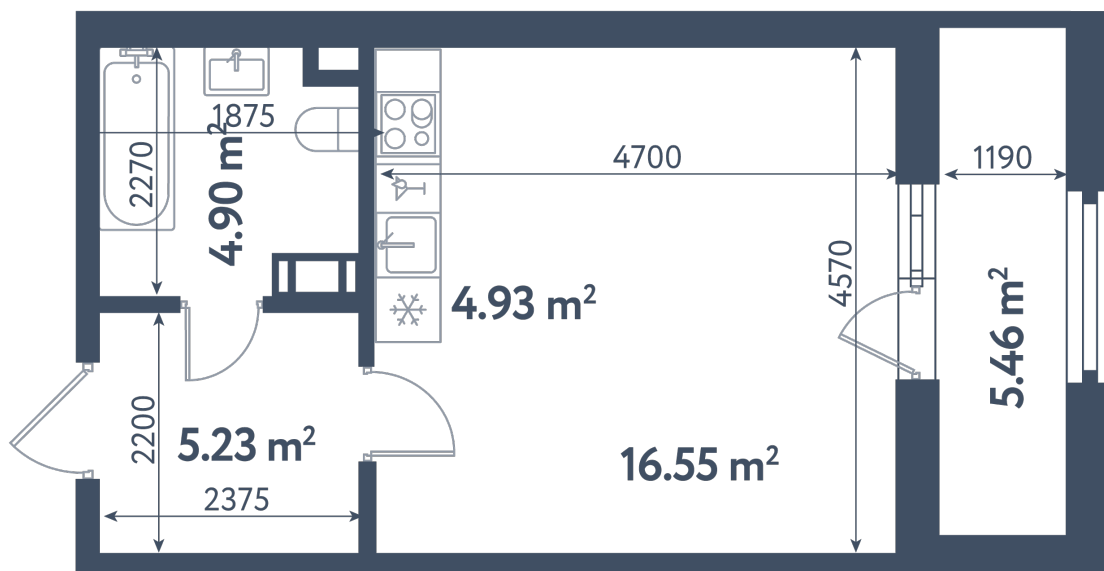

## Студия

Расположение

**3.2 сек., 10 эт.**

Общая площадь

**34.34 м<sup>2</sup>**

Стоимость

**13 753 170 ₽**

## Студия

Расположение

**3.2 сек., 10 эт.**

Общая площадь

**34.34 м<sup>2</sup>**

Стоимость

**13 753 170 ₹**