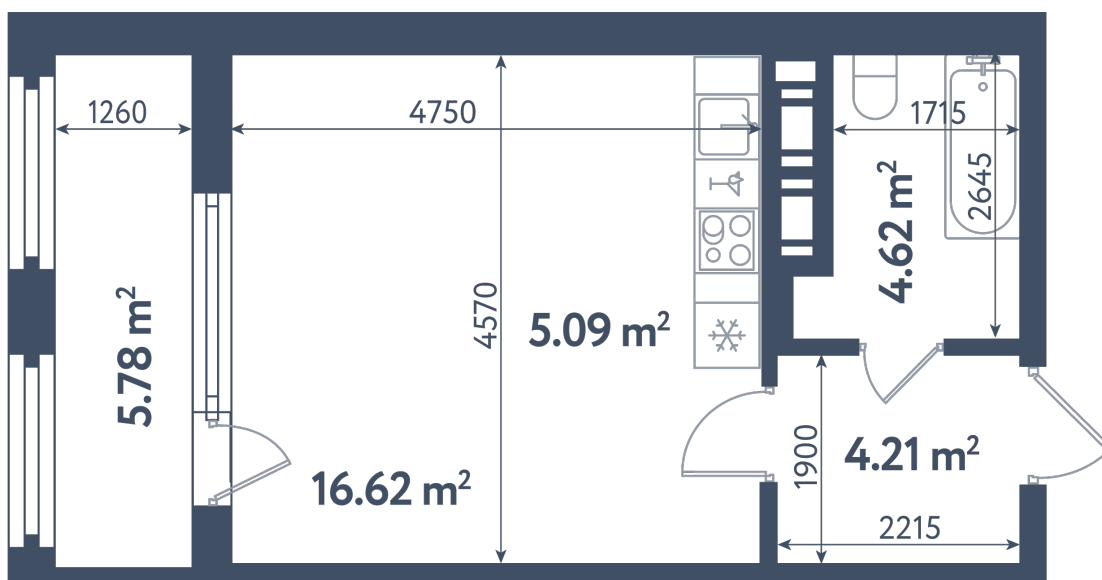

Студия

Расположение

3.2 сек., 10 эт.

Общая площадь

33.43 м²

Стоимость

12 519 535 ₹

Студия

Расположение

3.2 сек., 10 эт.

Общая площадь

33.43 м²

Стоимость

12 519 535 ₹