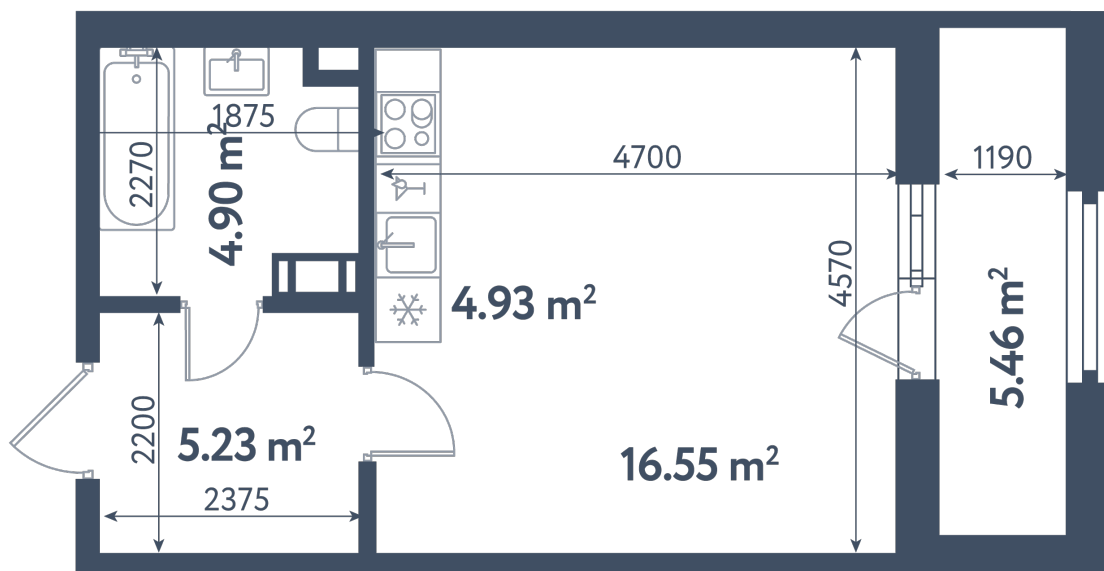

Студия

Расположение

3.2 сек., 11 эт.

Общая площадь

34.34 м²

Стоимость

14 096 570 ₹

Студия

Расположение

3.2 сек., 11 эт.

Общая площадь

34.34 м²

Стоимость

14 096 570 ₹