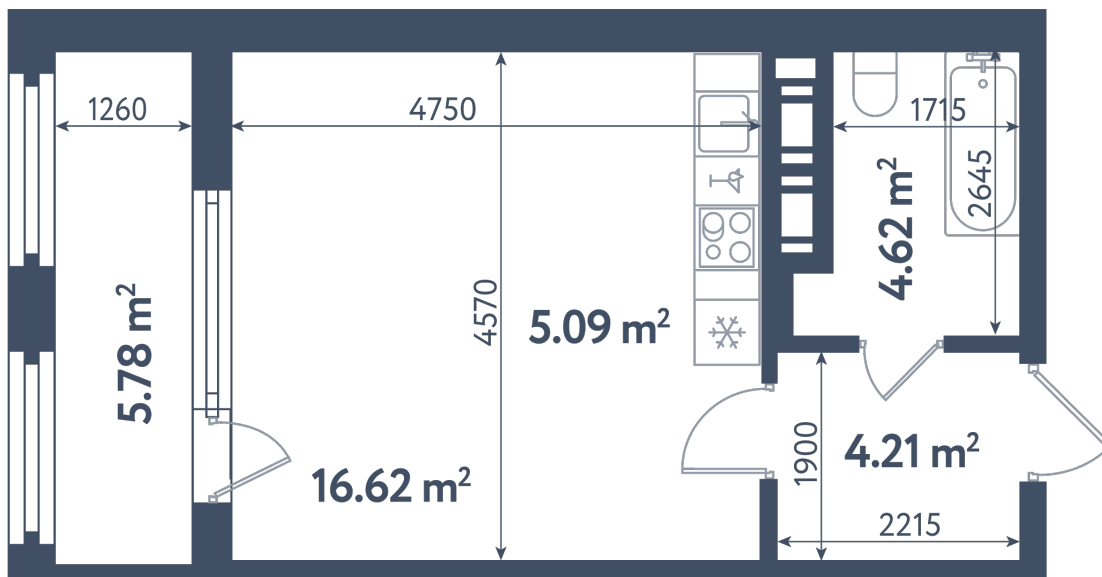

Студия

Расположение

3.2 сек., 11 эт.

Общая площадь

33.43 м²

Стоимость

13 890 165 ₽

Студия

Расположение

3.2 сек., 11 эт.

Общая площадь

33.43 м²

Стоимость

13 890 165 ₺