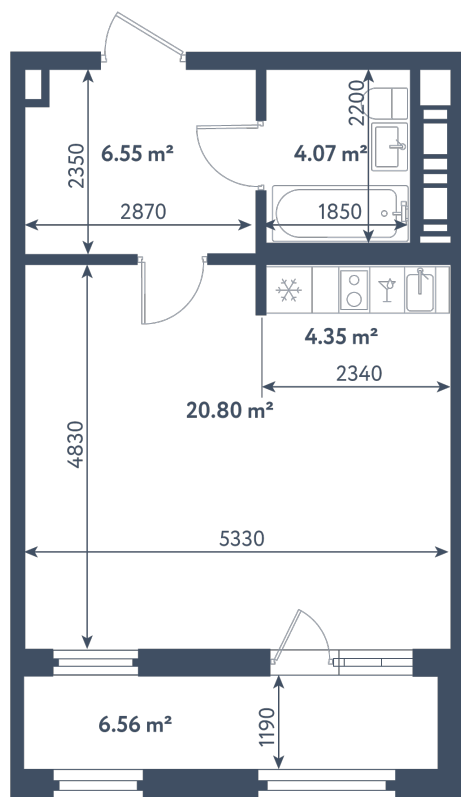

## Студия

Расположение

**1.11 сек., 7 эт.**

Общая площадь

**39.05 м²**

Стоимость

**14 663 275 ₽**

# Студия

Расположение

**1.11 сек., 7 эт.**

Общая площадь

**39.05 м<sup>2</sup>**

Стоимость

**14 663 275 ₽**