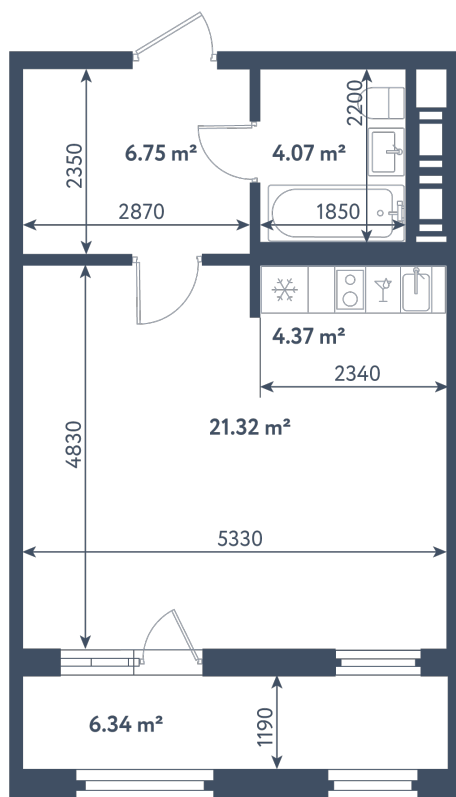

## Студия

Расположение

**1.11 сек., 7 эт.**

Общая площадь

**39.68 м²**

Стоимость

**12 955 520 ₽**

# Студия

Расположение

**1.11 сек., 7 эт.**

Общая площадь

**39.68 м<sup>2</sup>**

Стоимость

**12 955 520 ₹**