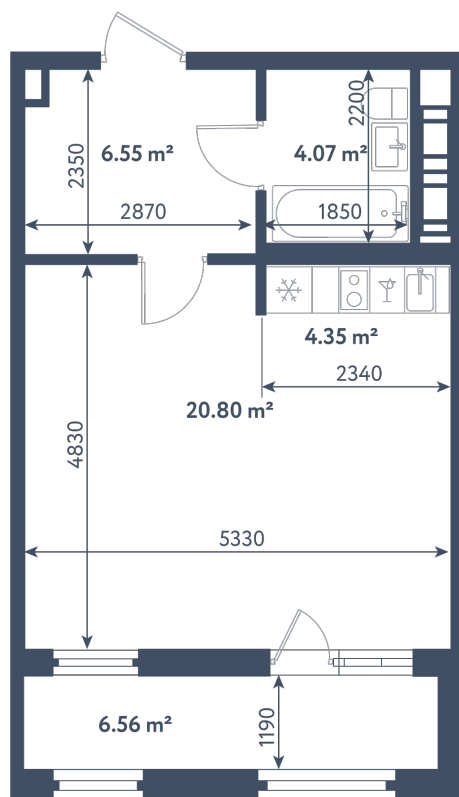

## Студия

Расположение

**1.11 сек., 6 эт.**

Общая площадь

**39.05 м²**

Стоимость

**13 062 225 ₽**

# Студия

Расположение

**1.11 сек., 6 эт.**

Общая площадь

**39.05 м<sup>2</sup>**

Стоимость

**13 062 225 ₽**