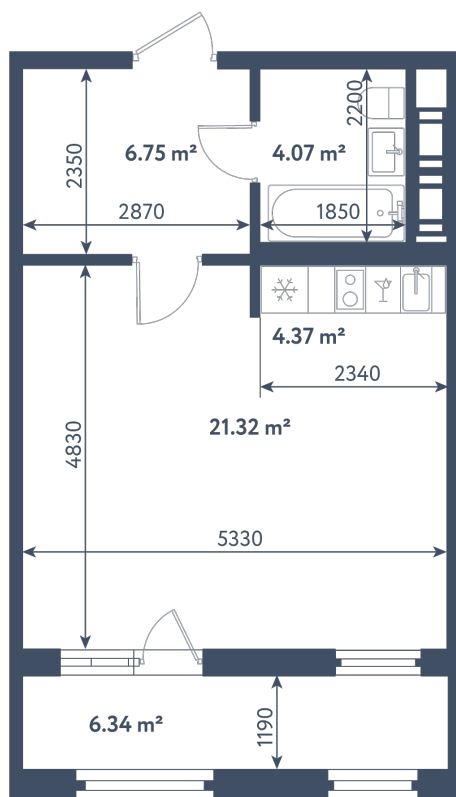

Студия

Расположение

1.11 сек., 6 эт.

Общая площадь

39.68 м²

Стоимость

14 503 040 ₽

Студия

Расположение

1.11 сек., 6 эт.

Общая площадь

39.68 м²

Стоимость

14 503 040 ₽