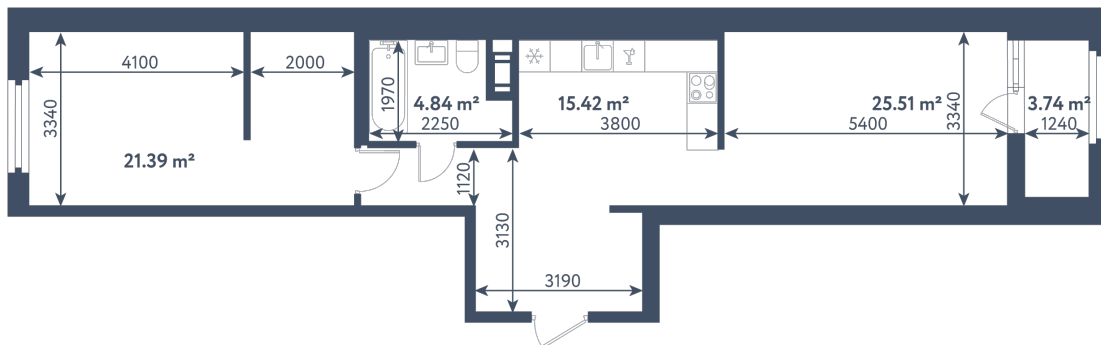

1 комната

Расположение

1.4 сек., 6 эт.

Общая площадь

69.03 м²

Стоимость

20 881 575 ₺

1 комната

Расположение

1.4 сек., 6 эт.

Общая площадь

69.03 м²

Стоимость

20 881 575 ₺