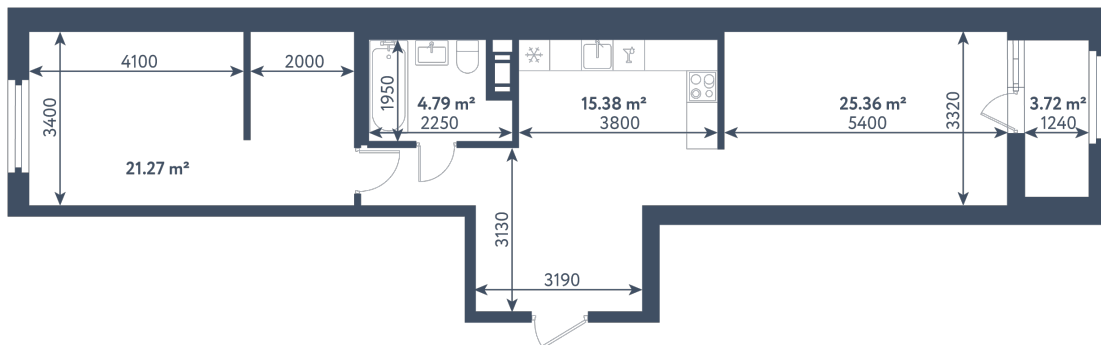

1 комната

Расположение

1.4 сек., 2 эт.

Общая площадь

68.66 м²

Стоимость

21 387 590 ₹

1 комната

Расположение

1.4 сек., 2 эт.

Общая площадь

68.66 м²

Стоимость

21 387 590 ₺