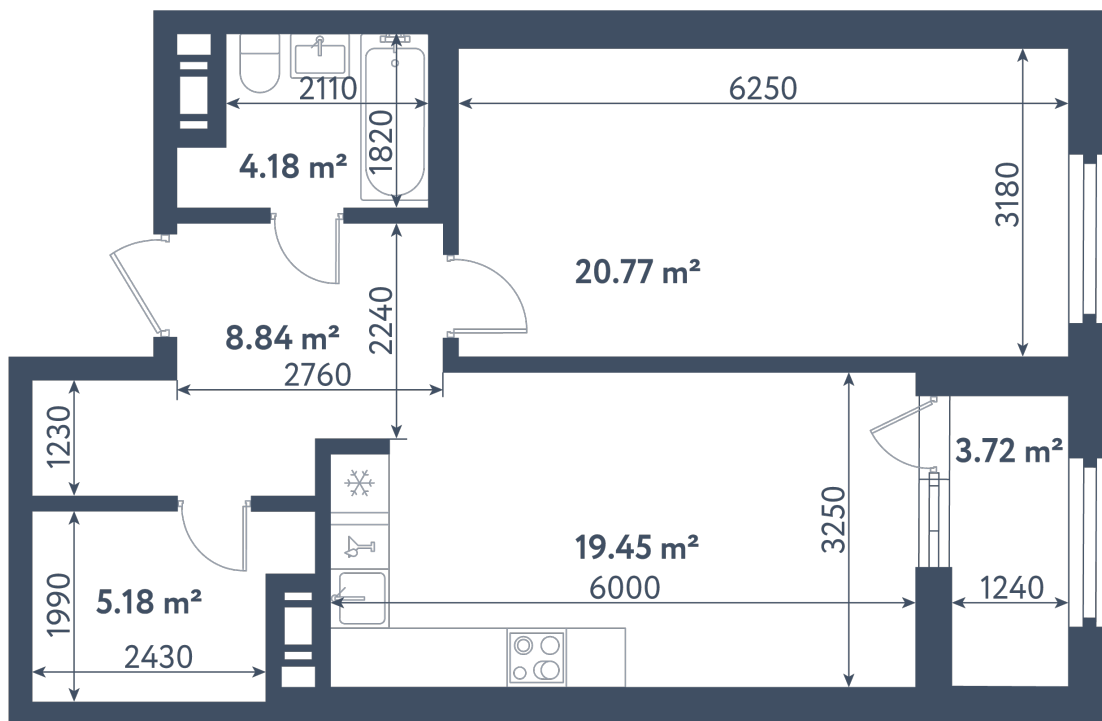

1 комната

Расположение

1.2 сек., 2 эт.

Общая площадь

60.28 м²

Стоимость

18 777 220 ₹

1 комната

Расположение

1.2 сек., 2 эт.

Общая площадь

60.28 м²

Стоимость

18 777 220 ₺