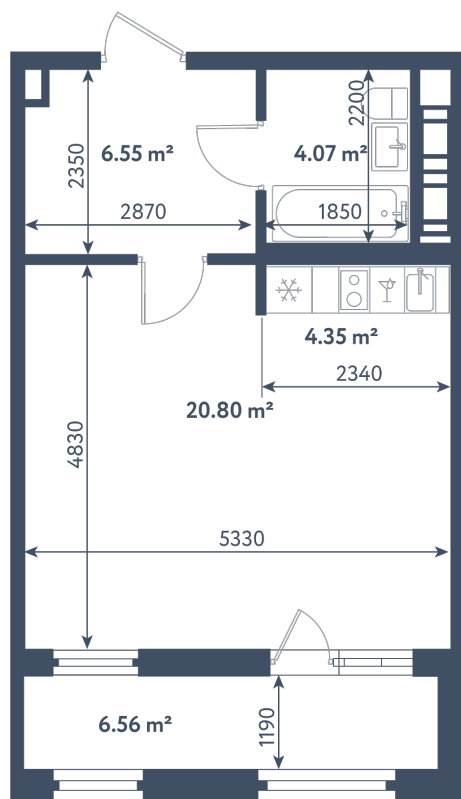

Студия

Расположение

1.11 сек., 3 эт.

Общая площадь

39.05 м²

Стоимость

12 378 850 ₹

Студия

Расположение

1.11 сек., 3 эт.

Общая площадь

39.05 м²

Стоимость

12 378 850 ₺