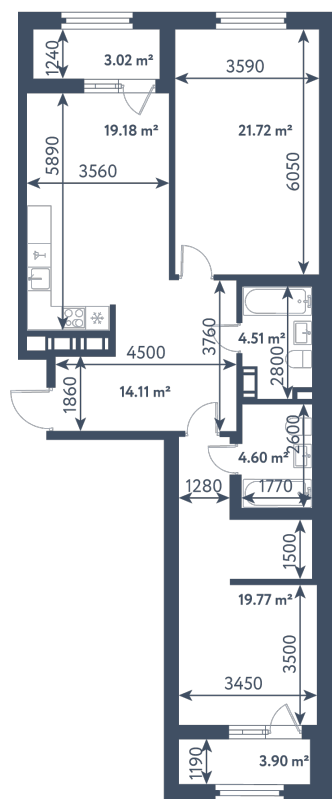

2 комнаты

Расположение

1.1 сек., 2 эт.

Общая площадь

87.80 м²

Стоимость

26 691 200 ₺

2 комнаты

Расположение

1.1 сек., 2 эт.

Общая площадь

87.80 м²

Стоимость

26 691 200 ₺