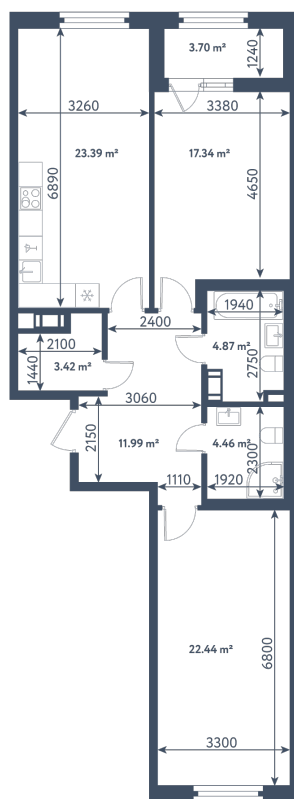

2 комнаты

Расположение

**1.11 сек., 6 эт.**

Общая площадь

**89.76 м²**

Стоимость

**28 319 280 ₺**

2 комнаты

Расположение

1.11 сек., 6 эт.

Общая площадь

89.76 м<sup>2</sup>

Стоимость

28 319 280 ₽