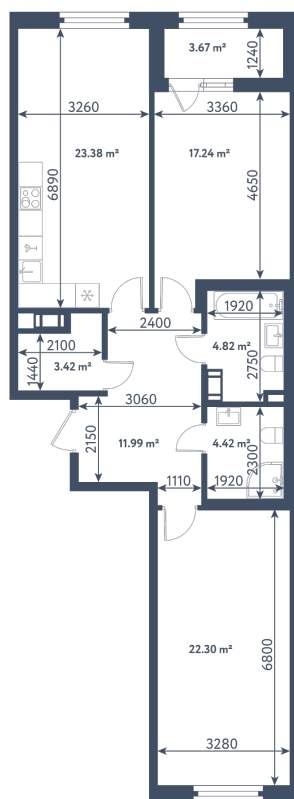

2 комнаты

Расположение

1.11 сек., 2 эт.

Общая площадь

89.41 м²

Стоимость

27 180 640 ₽

2 комнаты

Расположение

1.11 сек., 2 эт.

Общая площадь

89.41 м²

Стоимость

27 180 640 ₽