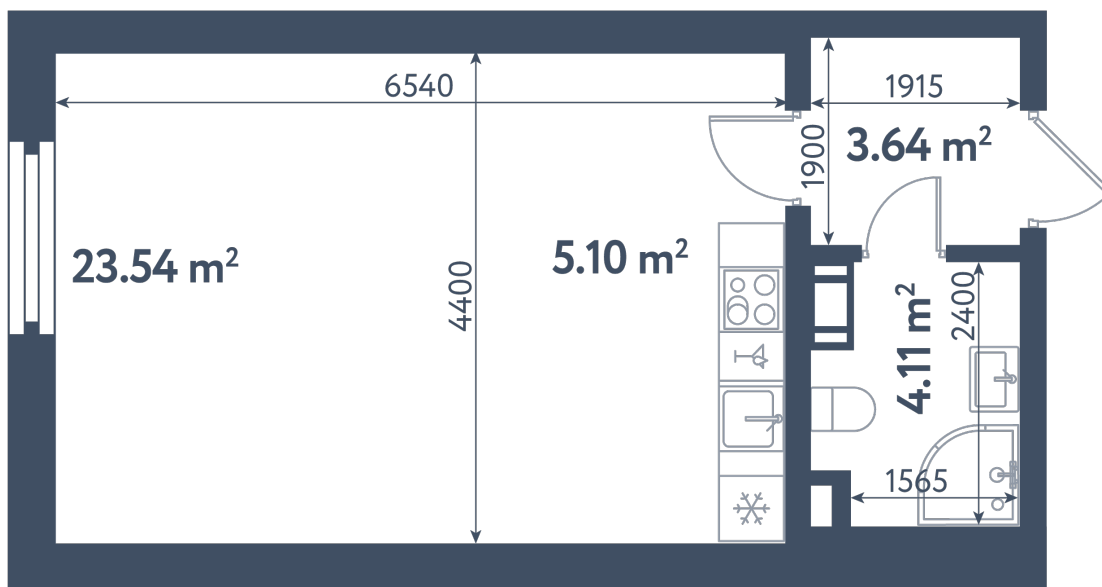

Студия

Расположение

3.2 сек., 2 эт.

Общая площадь

36.39 м²

Стоимость

11 535 630 ₽

Студия

Расположение

3.2 сек., 2 эт.

Общая площадь

36.39 м²

Стоимость

11 535 630 ₹