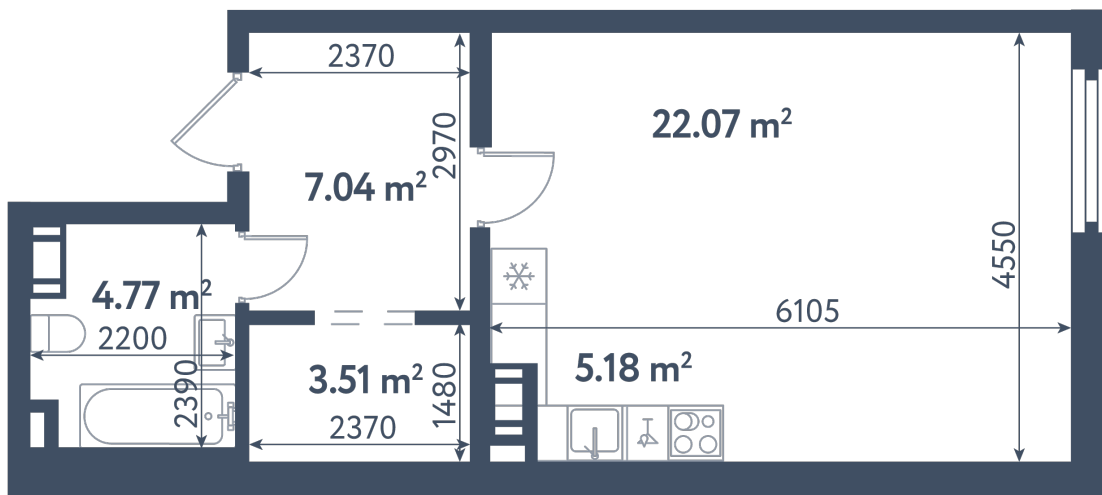

Студия

Расположение

3.2 сек., 2 эт.

Общая площадь

42.57 м²

Стоимость

13 494 690 ₽

Студия

Расположение

3.2 сек., 2 эт.

Общая площадь

42.57 м²

Стоимость

13 494 690 ₽