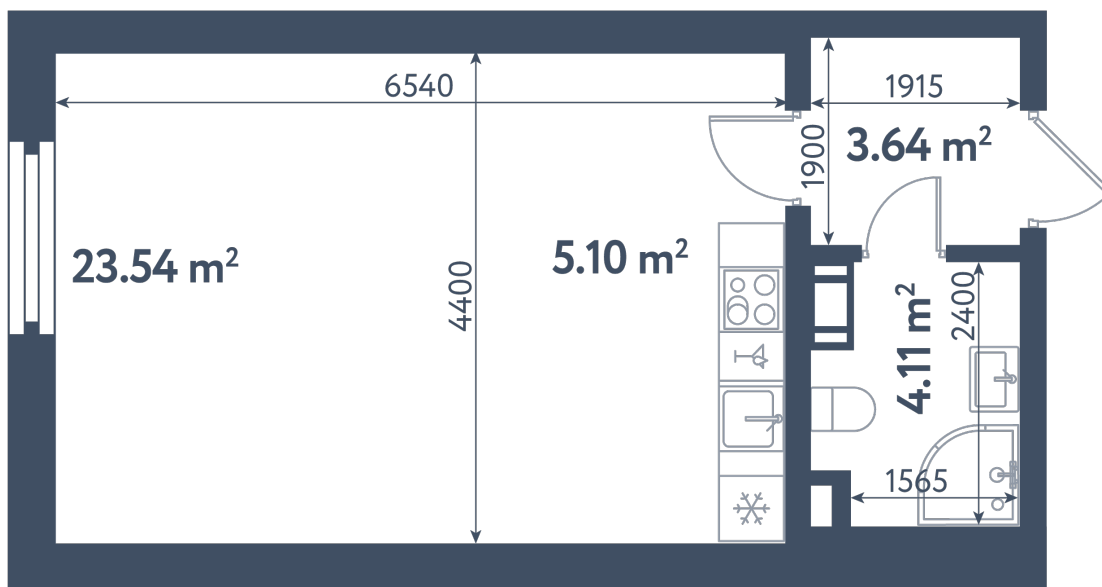

Студия

Расположение

3.2 сек., 3 эт.

Общая площадь

36.39 м²

Стоимость

11 808 555 ₹

Студия

Расположение

3.2 сек., 3 эт.

Общая площадь

36.39 м²

Стоимость

11 808 555 ₺