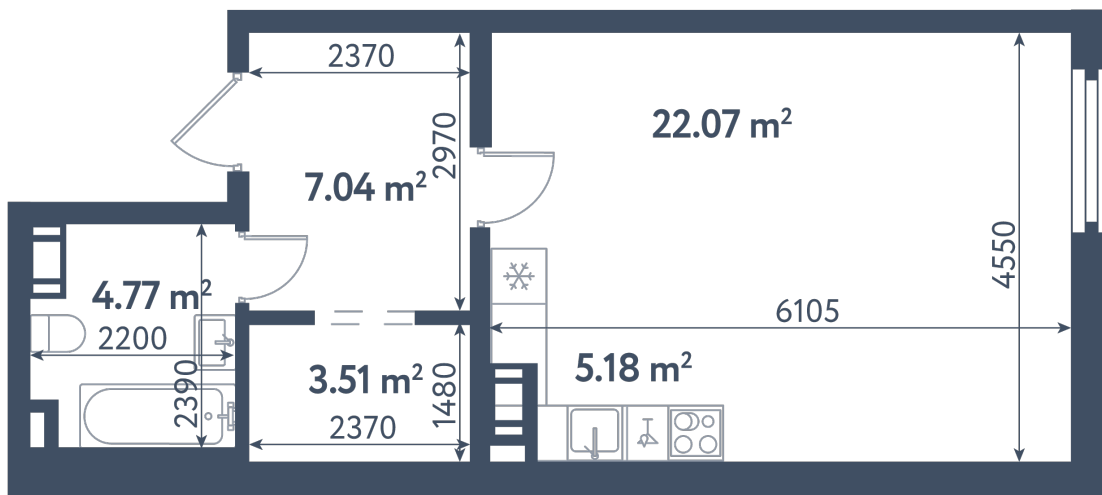

## Студия

Расположение

**3.2 сек., 4 эт.**

Общая площадь

**42.57 м²**

Стоимость

**13 494 690 ₽**

## Студия

Расположение

**3.2 сек., 4 эт.**

Общая площадь

**42.57 м<sup>2</sup>**

Стоимость

**13 494 690 ₽**