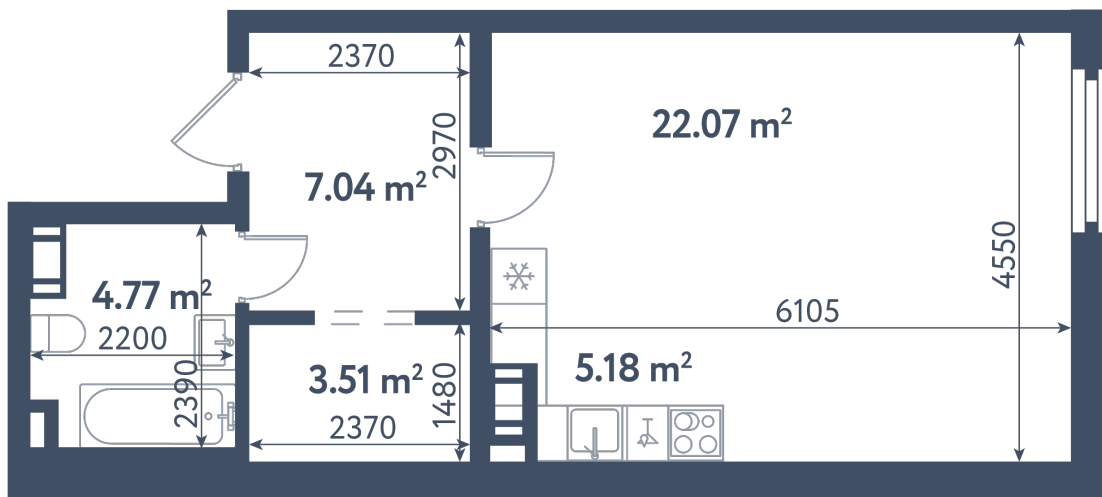

Студия

Расположение

3.2 сек., 5 эт.

Общая площадь

42.57 м²

Стоимость

13 813 965 ₽

Студия

Расположение

3.2 сек., 5 эт.

Общая площадь

42.57 м²

Стоимость

13 813 965 ₽