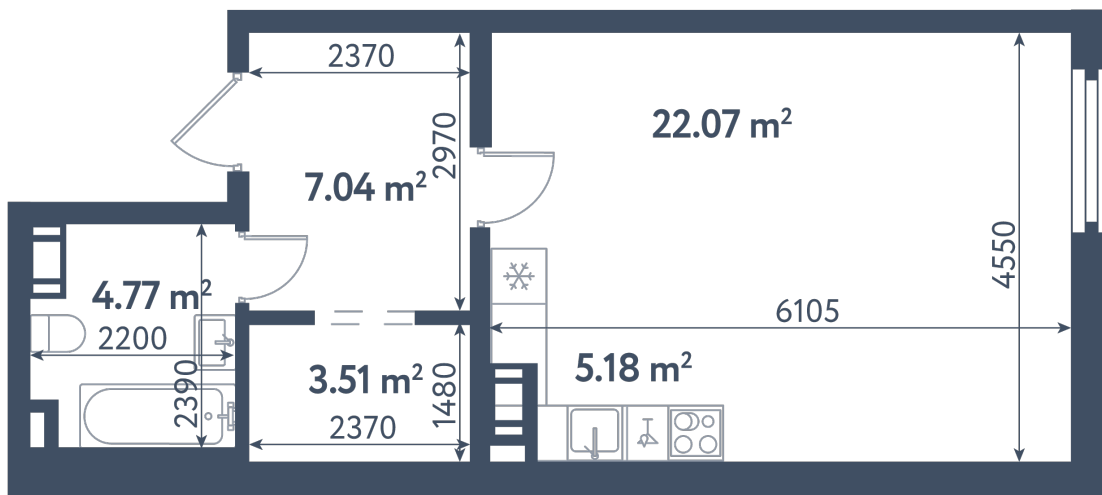

## Студия

Расположение

**3.2 сек., 5 эт.**

Общая площадь

**42.57 м²**

Стоимость

**15 133 635 ₺**

## Студия

Расположение

**3.2 сек., 5 эт.**

Общая площадь

**42.57 м<sup>2</sup>**

Стоимость

**15 133 635 ₹**