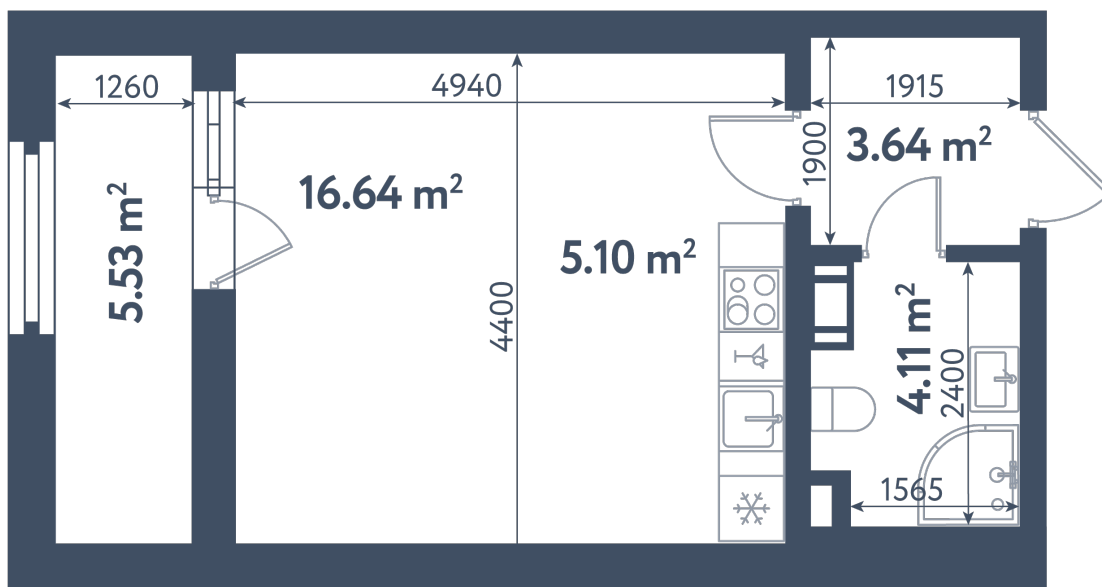

Студия

Расположение

3.2 сек., 6 эт.

Общая площадь

32.26 м²

Стоимость

10 790 970 ₽

Студия

Расположение

3.2 сек., 6 эт.

Общая площадь

32.26 м²

Стоимость

10 790 970 ₽