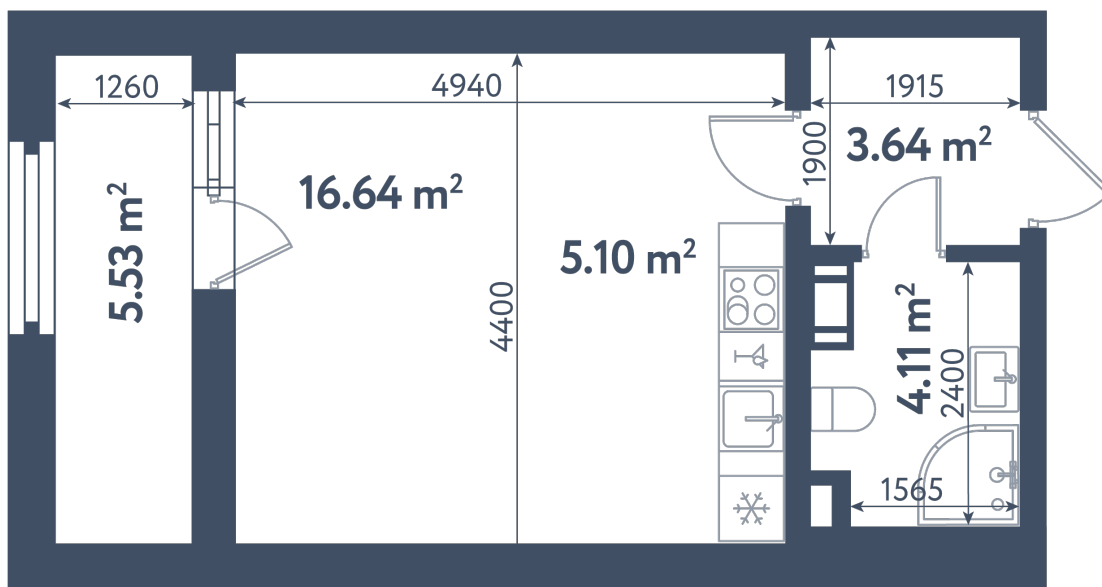

Студия

Расположение

3.2 сек., 6 эт.

Общая площадь

32.26 м²

Стоимость

10 790 970 ₽

Студия

Расположение

3.2 сек., 6 эт.

Общая площадь

32.26 м²

Стоимость

10 790 970 ₹