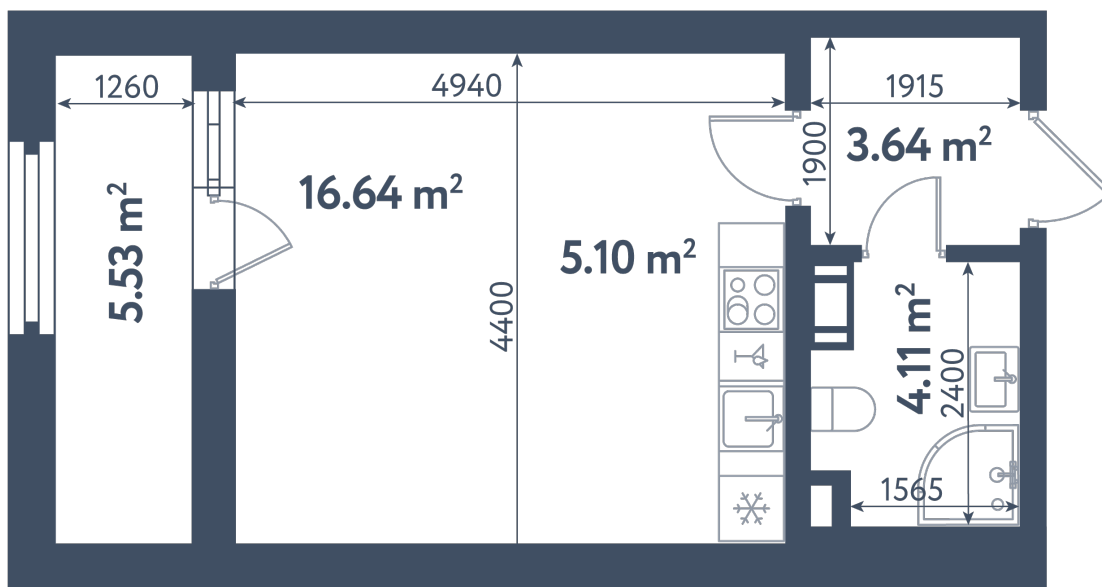

Студия

Расположение

3.2 сек., 7 эт.

Общая площадь

32.26 м²

Стоимость

10 532 890 ₽

Студия

Расположение

3.2 сек., 7 эт.

Общая площадь

32.26 м²

Стоимость

10 532 890 ₺