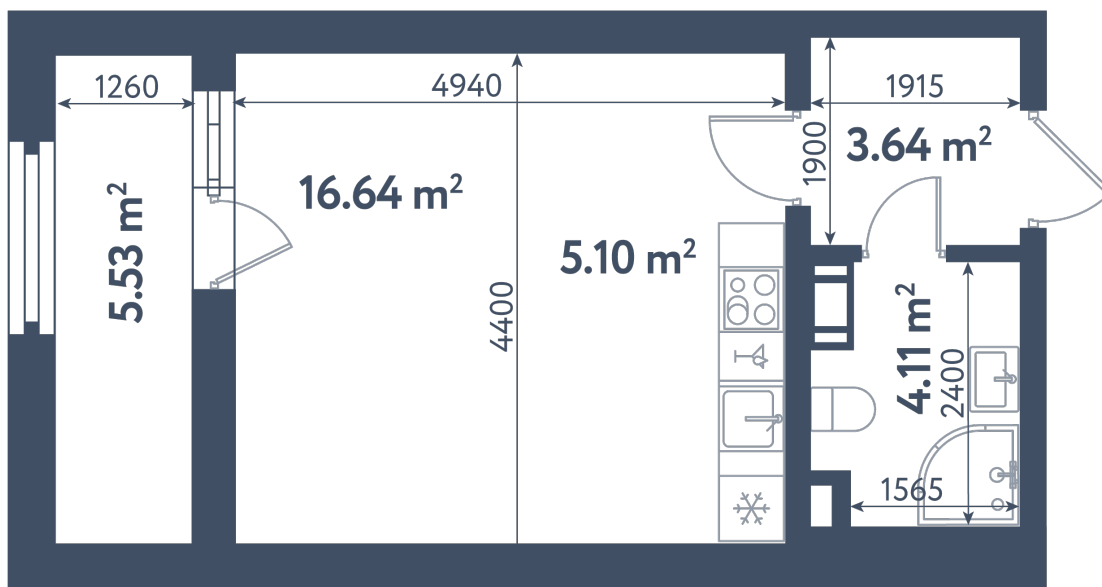

## Студия

Расположение

**3.2 сек., 7 эт.**

Общая площадь

**32.26 м²**

Стоимость

**12 113 630 ₽**

## Студия

Расположение

**3.2 сек., 7 эт.**

Общая площадь

**32.26 м<sup>2</sup>**

Стоимость

**12 113 630 ₽**