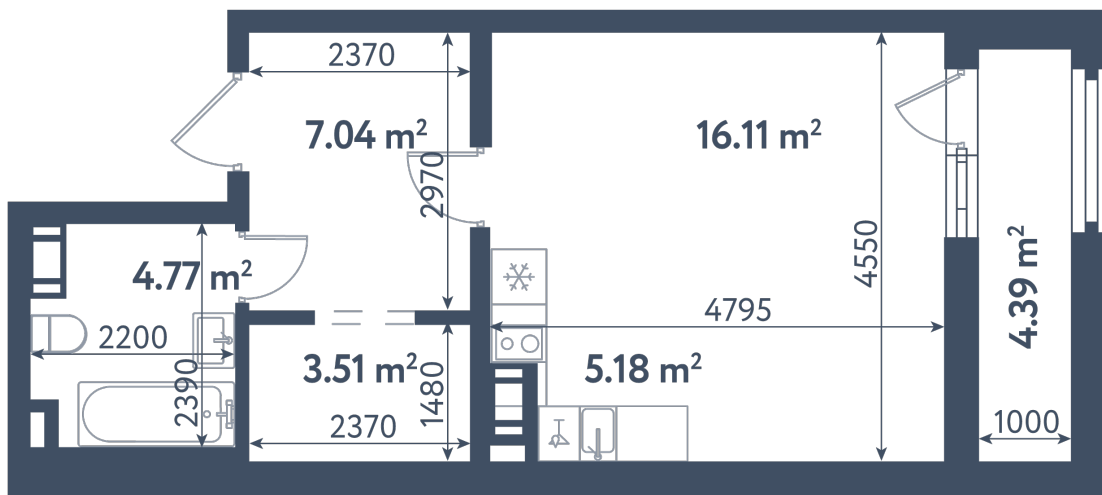

Студия

Расположение

3.2 сек., 7 эт.

Общая площадь

38.81 м²

Стоимость

12 981 945 ₽

Студия

Расположение

3.2 сек., 7 эт.

Общая площадь

38.81 м²

Стоимость

12 981 945 ₺