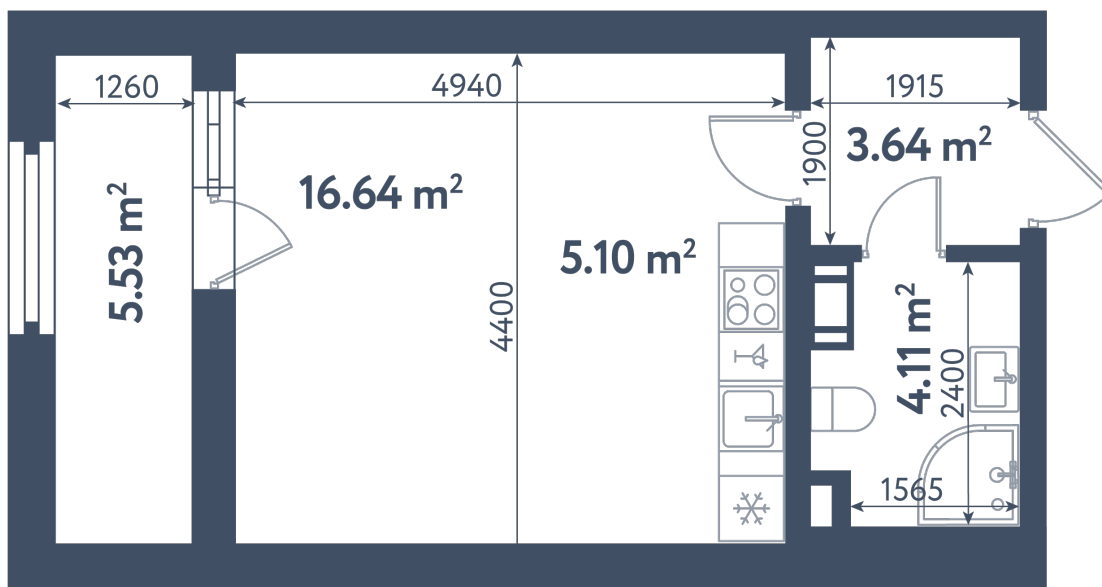

## Студия

Расположение

**3.2 сек., 8 эт.**

Общая площадь

**32.26 м²**

Стоимость

**11 436 170 ₽**

## Студия

Расположение

**3.2 сек., 8 эт.**

Общая площадь

**32.26 м<sup>2</sup>**

Стоимость

**11 436 170 ₺**