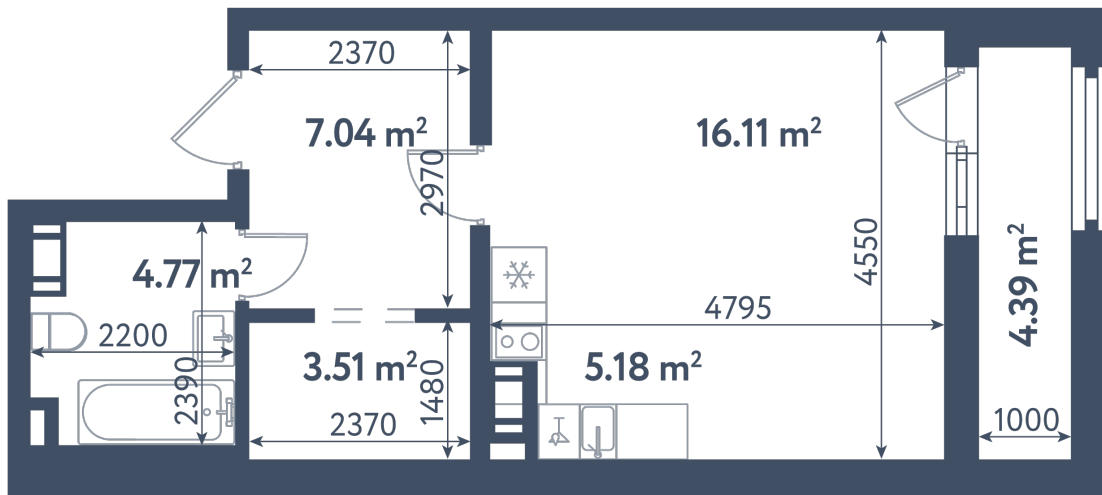

Студия

Расположение

3.2 сек., 8 эт.

Общая площадь

38.81 м²

Стоимость

14 573 155 ₹

Студия

Расположение

3.2 сек., 8 эт.

Общая площадь

38.81 м²

Стоимость

14 573 155 ₹