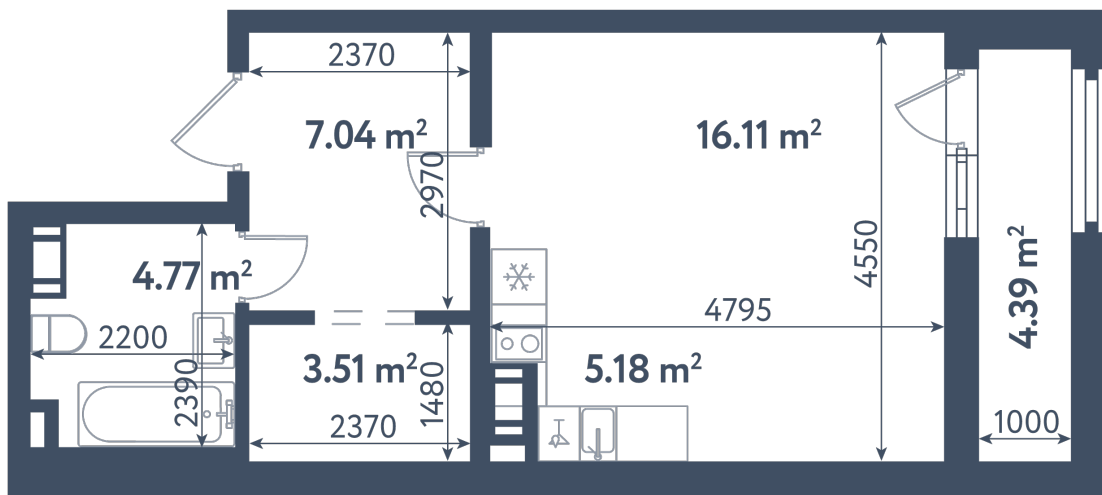

Студия

Расположение

3.2 сек., 8 эт.

Общая площадь

38.81 м²

Стоимость

13 370 045 ₽

Студия

Расположение

3.2 сек., 8 эт.

Общая площадь

38.81 м²

Стоимость

13 370 045 ₽