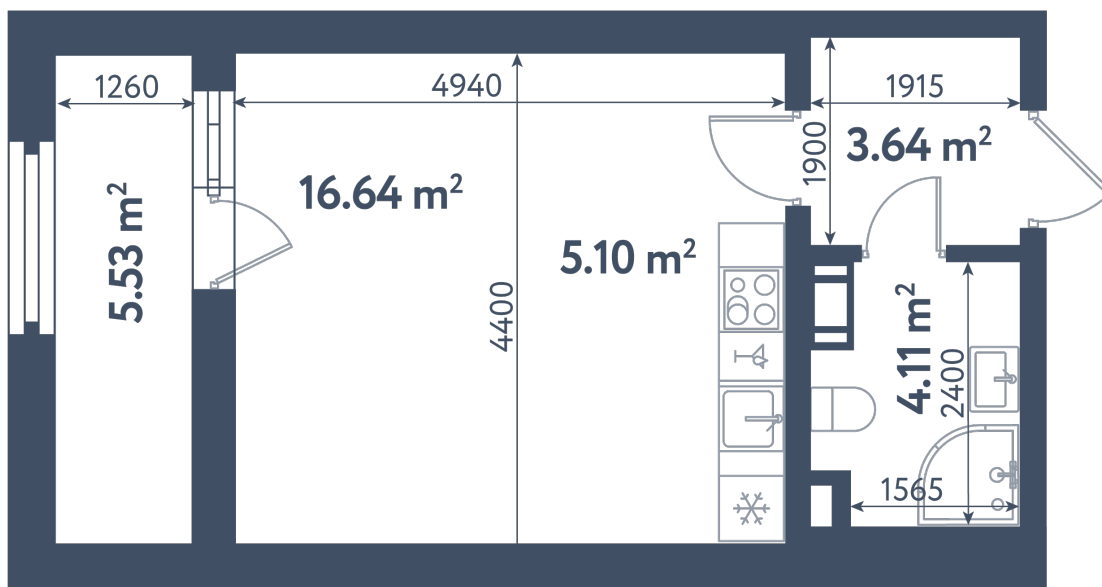

## Студия

Расположение

**3.2 сек., 9 эт.**

Общая площадь

**32.26 м²**

Стоимость

**11 178 090 ₹**

## Студия

Расположение

**3.2 сек., 9 эт.**

Общая площадь

**32.26 м<sup>2</sup>**

Стоимость

**11 178 090 ₹**