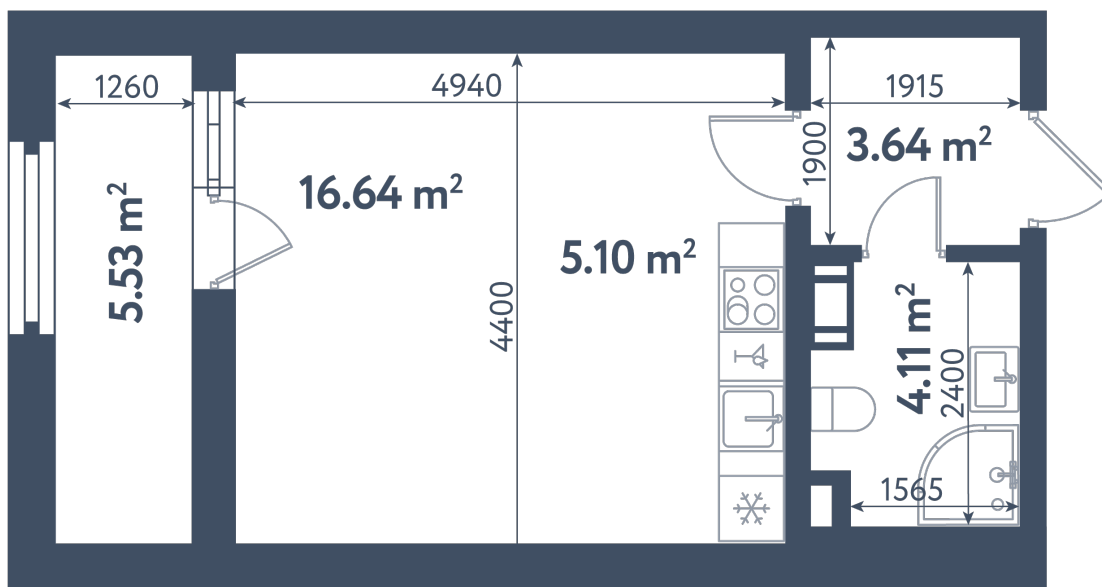

Студия

Расположение

3.2 сек., 9 эт.

Общая площадь

32.26 м²

Стоимость

12 758 830 ₹

Студия

Расположение

3.2 сек., 9 эт.

Общая площадь

32.26 м²

Стоимость

12 758 830 ₹