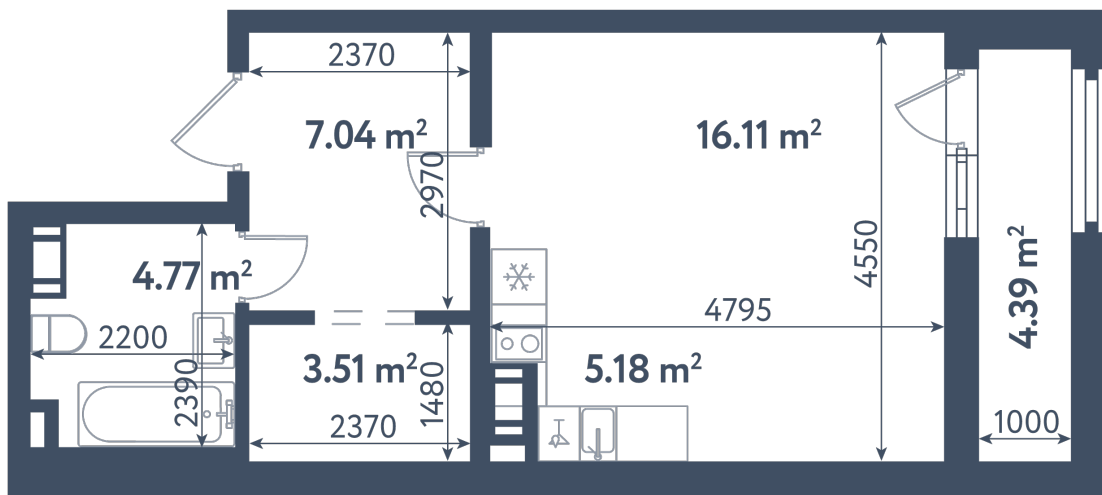

## Студия

Расположение

**3.2 сек., 9 эт.**

Общая площадь

**38.81 м²**

Стоимость

**14 961 255 ₺**

## Студия

Расположение

**3.2 сек., 9 эт.**

Общая площадь

**38.81 м<sup>2</sup>**

Стоимость

**14 961 255 ₺**