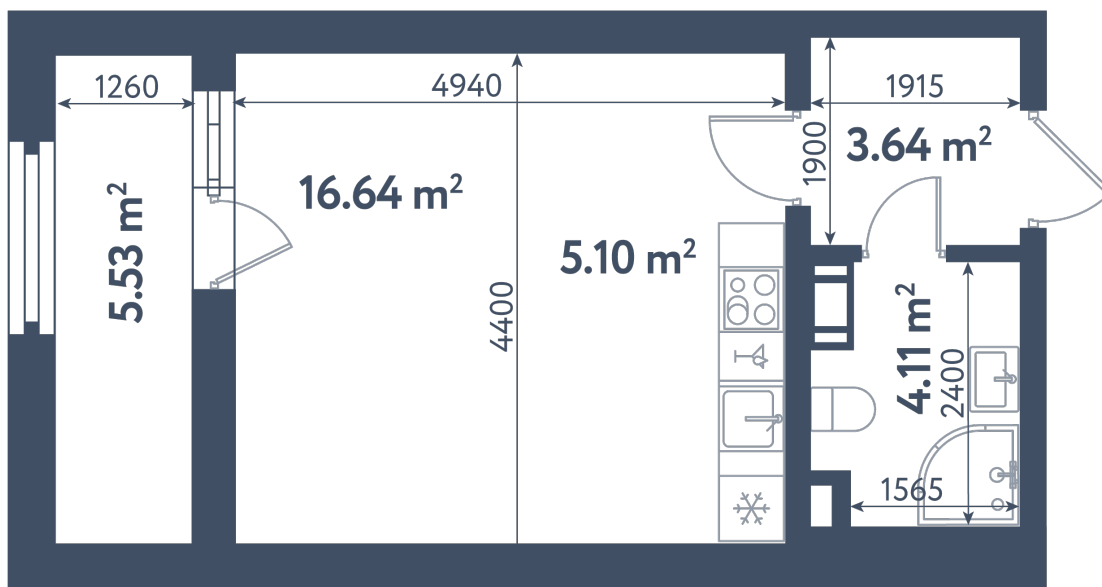

## Студия

Расположение

**3.2 сек., 10 эт.**

Общая площадь

**32.26 м²**

Стоимость

**13 081 430 ₽**

## Студия

Расположение

**3.2 сек., 10 эт.**

Общая площадь

**32.26 м<sup>2</sup>**

Стоимость

**13 081 430 ₽**