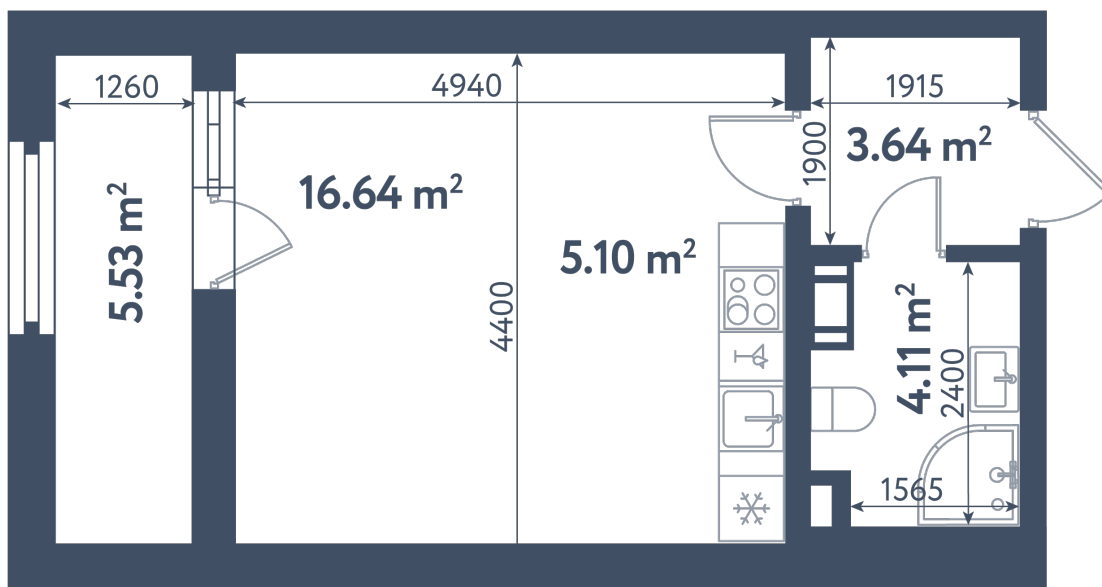

Студия

Расположение

3.2 сек., 10 эт.

Общая площадь

32.26 м²

Стоимость

12 081 370 ₽

Студия

Расположение

3.2 сек., 10 эт.

Общая площадь

32.26 м²

Стоимость

12 081 370 ₹