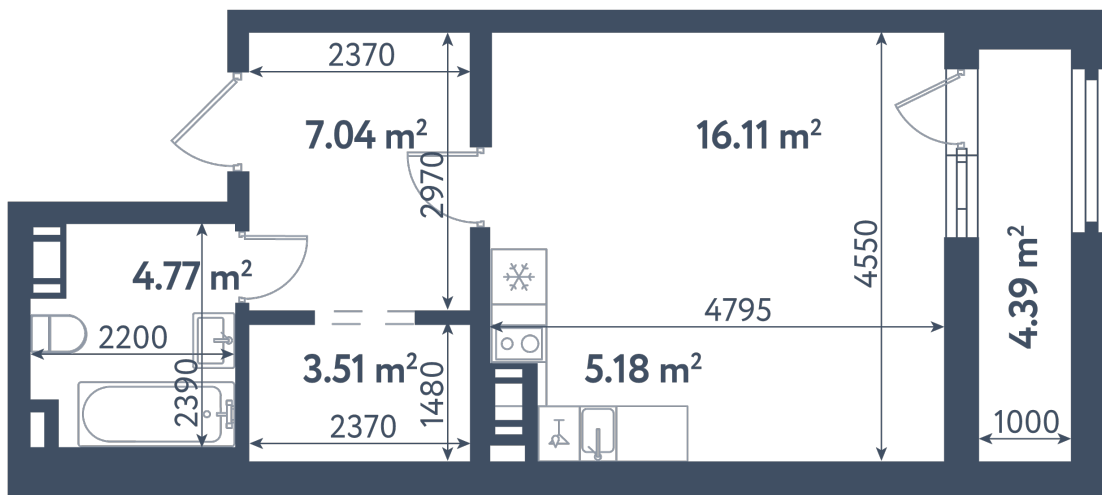

Студия

Расположение

3.2 сек., 10 эт.

Общая площадь

38.81 м²

Стоимость

14 146 245 ₽

Студия

Расположение

3.2 сек., 10 эт.

Общая площадь

38.81 м²

Стоимость

14 146 245 ₺