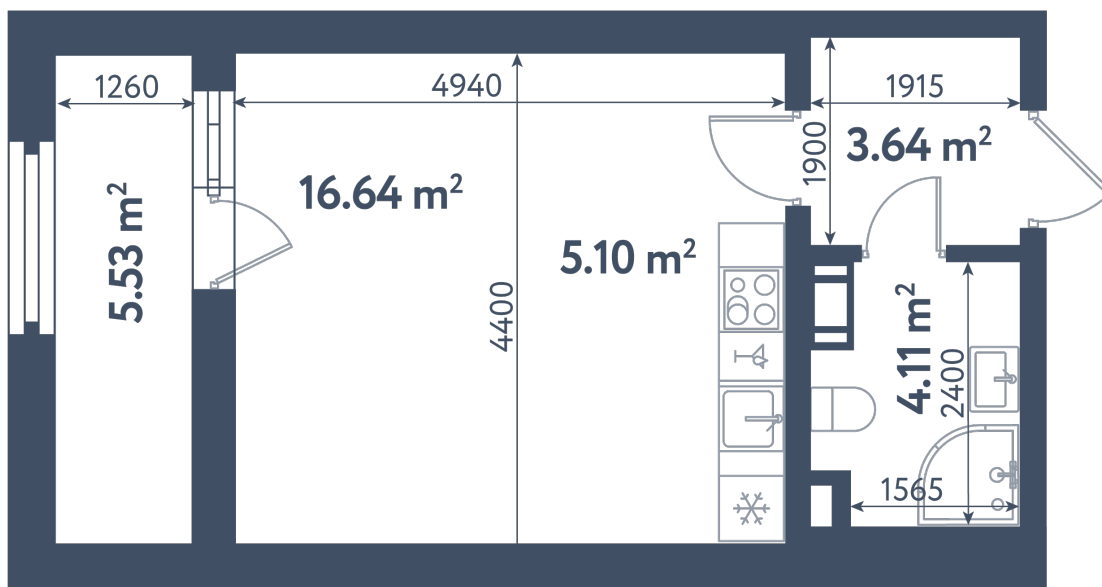

## Студия

Расположение

**3.2 сек., 11 эт.**

Общая площадь

**32.26 м²**

Стоимость

**12 403 970 ₽**

## Студия

Расположение

**3.2 сек., 11 эт.**

Общая площадь

**32.26 м<sup>2</sup>**

Стоимость

**12 403 970 ₽**