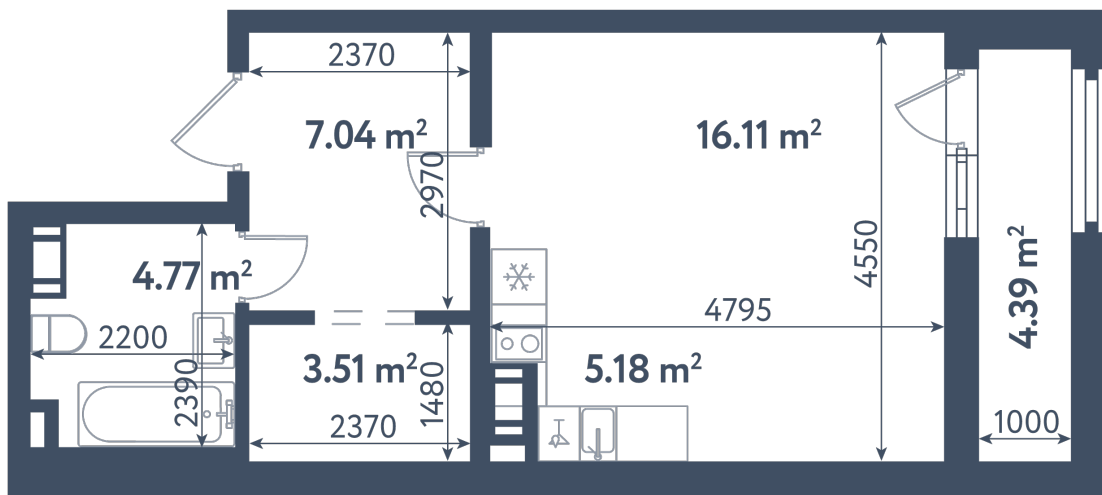

Студия

Расположение

3.2 сек., 11 эт.

Общая площадь

38.81 м²

Стоимость

15 737 455 ₹

Студия

Расположение

3.2 сек., 11 эт.

Общая площадь

38.81 м²

Стоимость

15 737 455 ₹