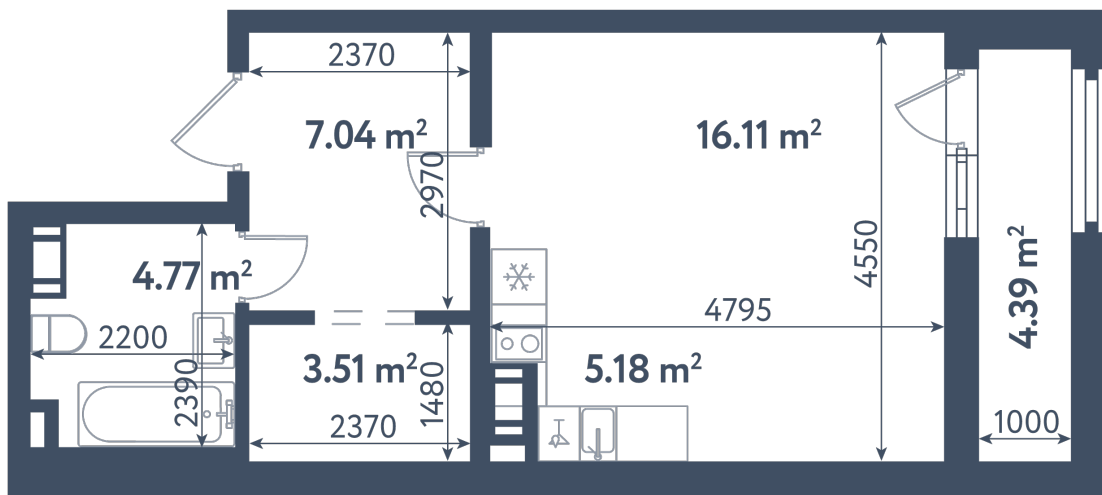

Студия

Расположение

3.2 сек., 11 эт.

Общая площадь

38.81 м²

Стоимость

14 534 345 ₽

Студия

Расположение

3.2 сек., 11 эт.

Общая площадь

38.81 м²

Стоимость

14 534 345 ₽