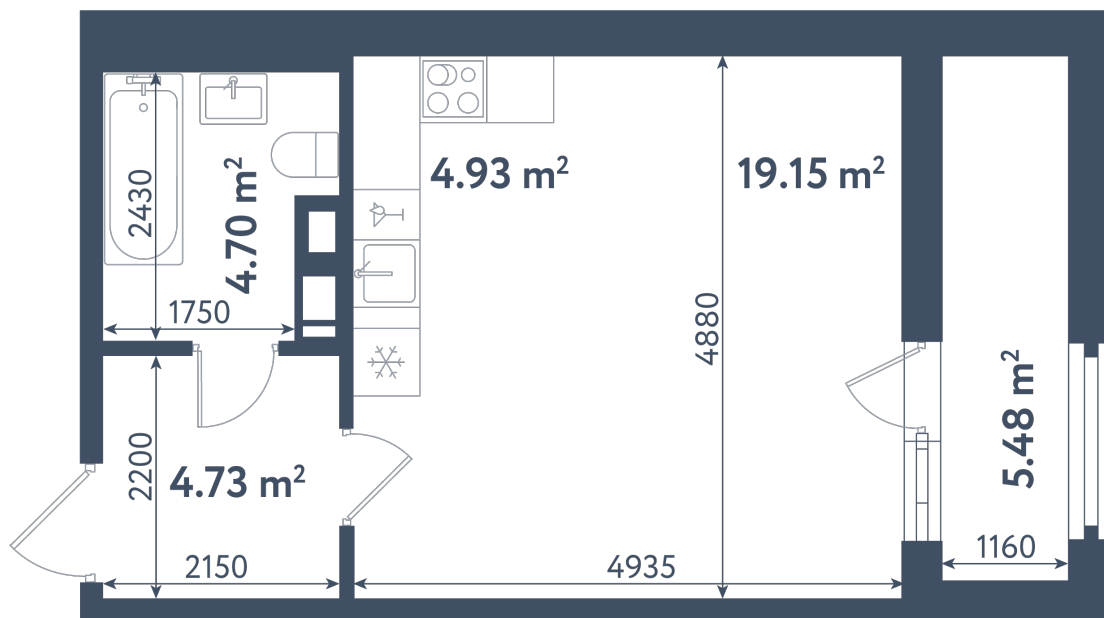

Студия

Расположение

3.1 сек., 2 эт.

Общая площадь

36.25 м²

Стоимость

11 491 250 ₽

Студия

Расположение

3.1 сек., 2 эт.

Общая площадь

36.25 м²

Стоимость

11 491 250 ₽