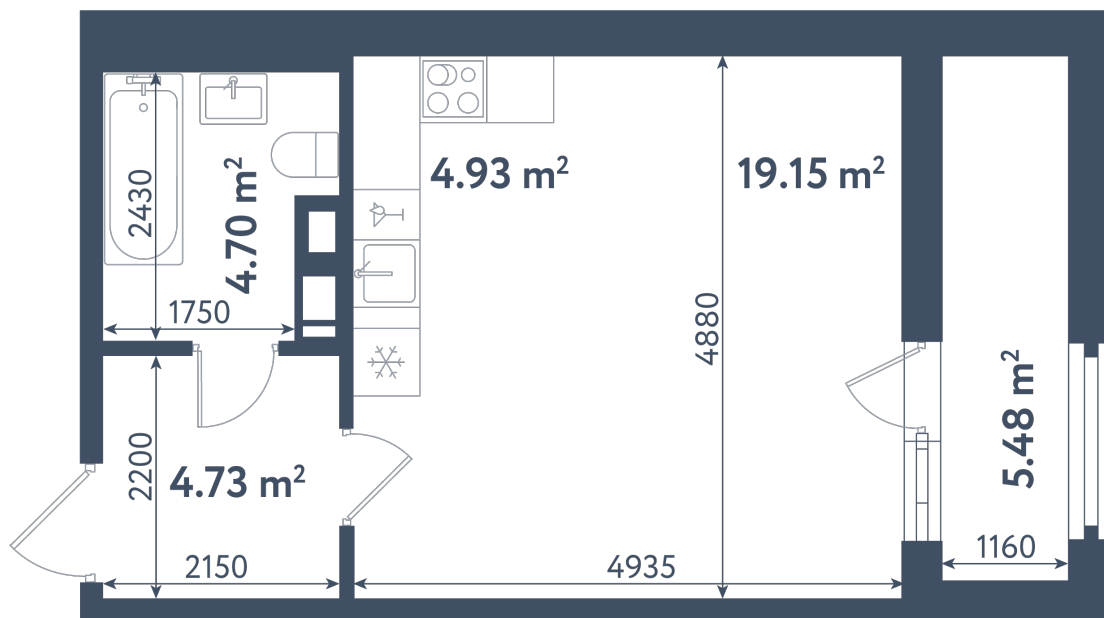

Студия

Расположение

3.1 сек., 2 эт.

Общая площадь

36.25 м²

Стоимость

12 615 000 ₹

Студия

Расположение

3.1 сек., 2 эт.

Общая площадь

36.25 м²

Стоимость

12 615 000 ₽