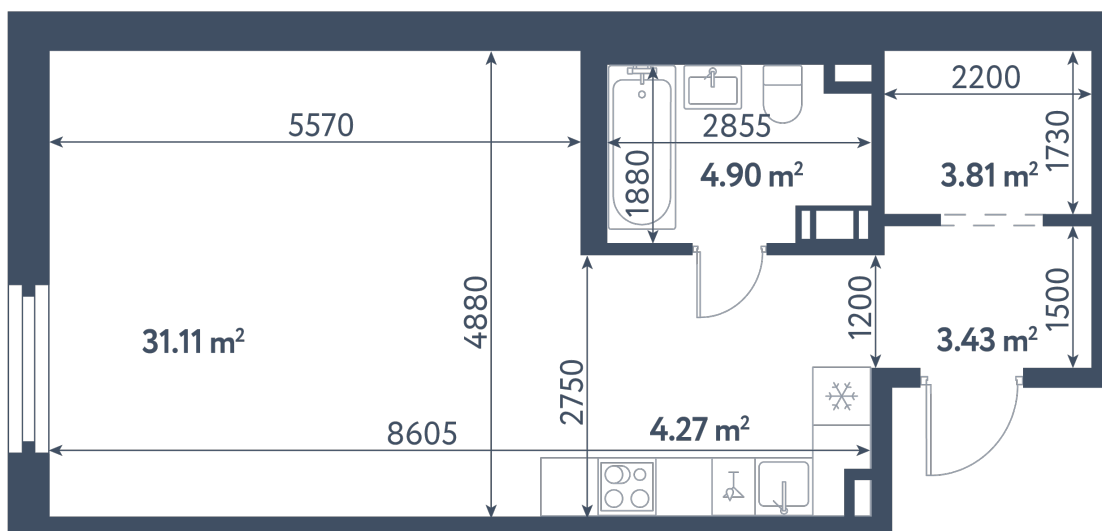

## Студия

Расположение

**3.1 сек., 4 эт.**

Общая площадь

**47.52 м²**

Стоимость

**15 063 840 ₽**

# Студия

Расположение

**3.1 сек., 4 эт.**

Общая площадь

**47.52 м<sup>2</sup>**

Стоимость

**15 063 840 ₹**