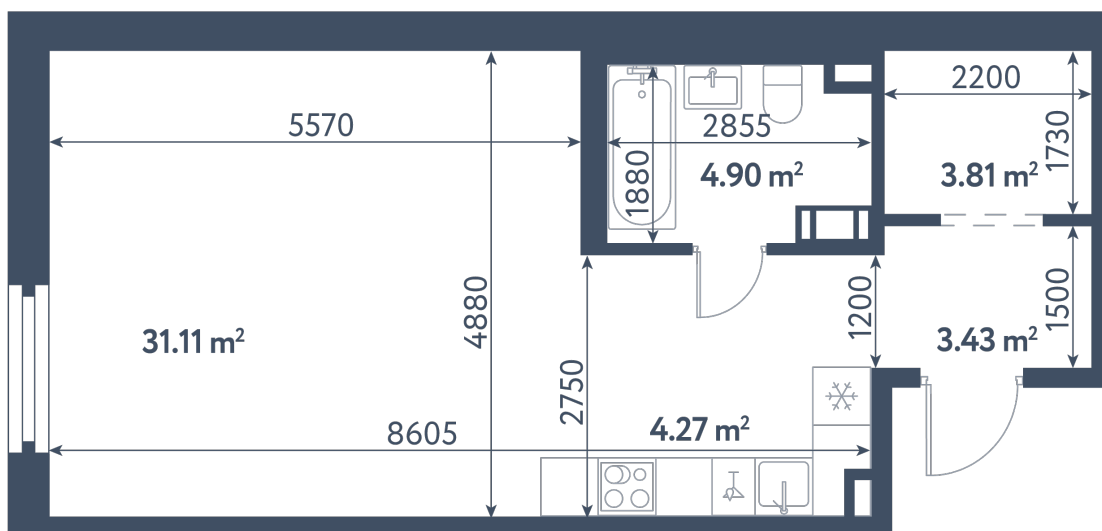

Студия

Расположение

3.1 сек., 4 эт.

Общая площадь

47.52 м²

Стоимость

16 536 960 ₹

Студия

Расположение

3.1 сек., 4 эт.

Общая площадь

47.52 м²

Стоимость

16 536 960 ₺