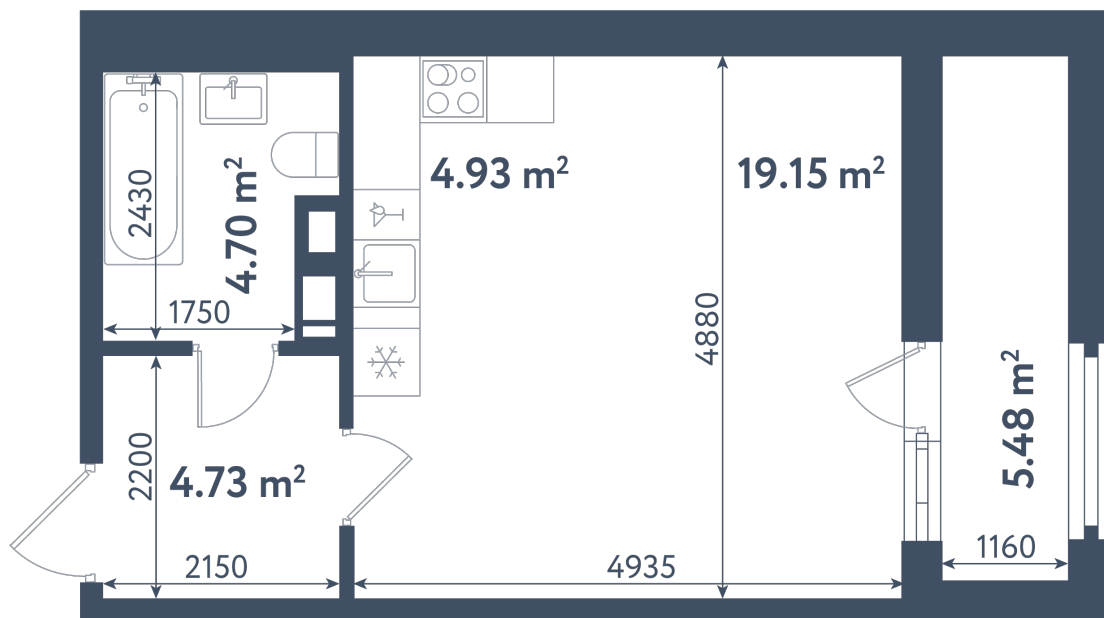

Студия

Расположение

3.1 сек., 5 эт.

Общая площадь

36.25 м²

Стоимость

11 944 375 ₽

Студия

Расположение

3.1 сек., 5 эт.

Общая площадь

36.25 м²

Стоимость

11 944 375 ₽