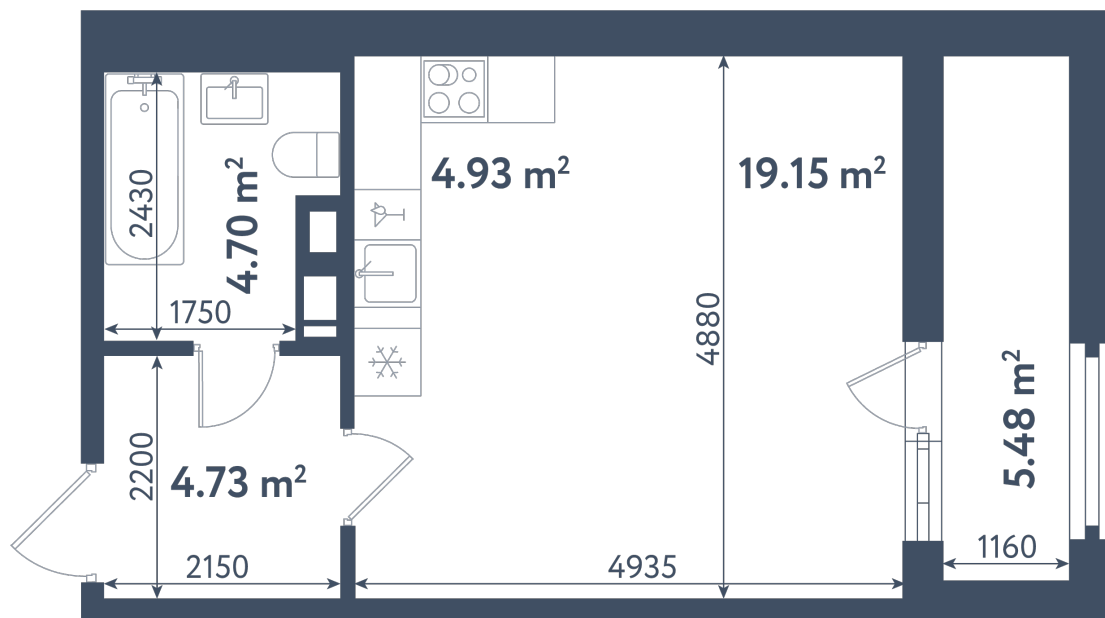

Студия

Расположение

3.1 сек., 5 эт.

Общая площадь

36.25 м²

Стоимость

13 068 125 ₽

Студия

Расположение

3.1 сек., 5 эт.

Общая площадь

36.25 м²

Стоимость

13 068 125 ₽